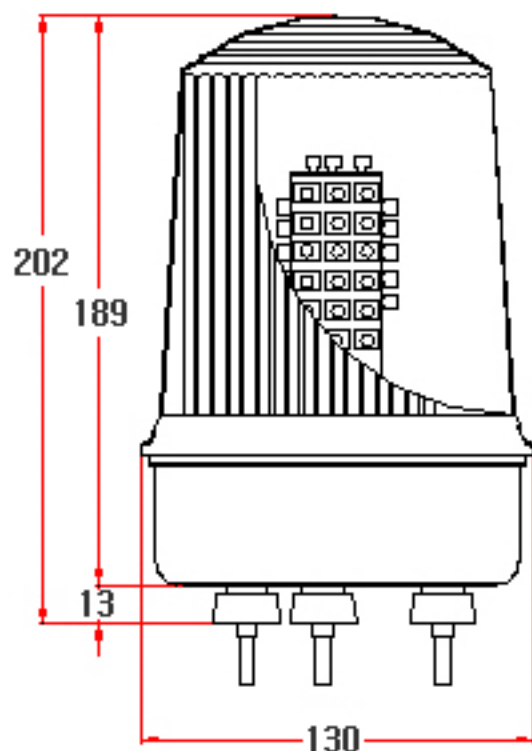

(상품번호 563)

멜로디 3음 소리나는 고휘도 엘이디 경광등
(Melody 3 Sound High LED Warning Light)

NAMWOONG ENG

모델No. 130LBRM

구분 Division	사양 Specification
재질 Material	Polycarbonate, ABS
방수처리(W/P)	IP 56
전압(V)/전류(C)	DC12~30V (Max.280mA) DC48V (Max.140mA) DC440V (Max.12mA) AC/DC85~260V (Max.22mA)
무게 Weight	Average 500g
카바색상 covercolor	적R, 황Y, 녹G, 청B
음량 Volume	Max. 96dB

도면

mm