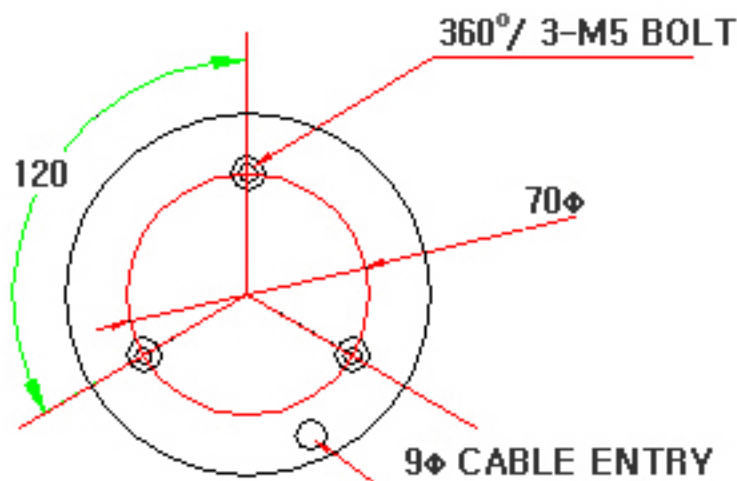

(상품번호 563)

멜로디 3음 소리나는 고휘도 엘이디 경광등
(Melody 3 Sound High LED Warning Light)

NAMWOONG ENG

모델No. 130LBRM

구분 Division	사양 Specification
재질 Material	Polycarbonate, ABS
방수처리(W/P)	IP 56
전압(V)/전류(C)	DC12~30V (Max.280mA) DC48V (Max.140mA) DC440V (Max.12mA) AC/DC85~260V (Max.22mA)
무게 Weight	Average 500g
카바색상 covercolor	적R, 황Y, 녹G, 청B
음량 Volume	Max. 96dB

특징

- 고휘도 LED를 사용합니다.
- 전압과 전류의 변화가 심한곳에도 적합합니다.
- 만약 배터리 사용시 저 전류 시스템을 실현했으며 배터리 소모량을 획기적으로 감소했습니다.
- 본사의 제품은 주/야 식별이 뚜렷합니다.
- 멜로디 3음 소리의 종류 Kinds of Siren-sound
  - 1.즐거운 나의 집 My sweet home
  - 2.엘리자를 위하여 For Elise
  - 3.멜로디 0789번 Melody No.0789

도면

mm