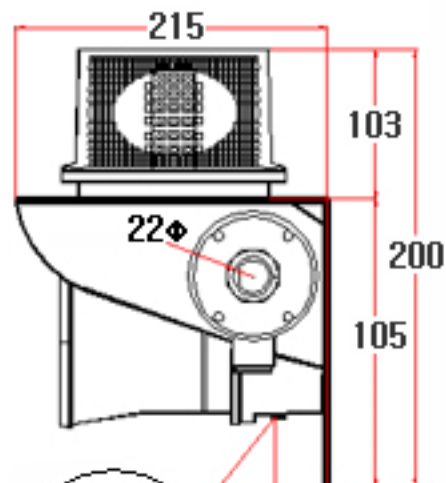

(상품번호 9044)

소리와 불빛 일체형 / 엘이디 & 싸이렌 + 멜로디
(High LED with sound)

NAMWOONG ENG

모델No. 99 LSM

구분 Division	사양 Specification
재질 Material	Polycarbonate, ABS, AL, STEEL
방수처리(W/P)	IP 56
전압(V)/전류(C)	DC12~30V (Max.400mA) DC48V (Max.200mA) DC440V (Max.25mA) AC/DC85~260V (Max. 50mA)
무게 Weight	Average 3Kg
음량 Volume	Max. 115dB
카바색상 covercolor	적R, 황Y, 녹G, 청B

4.즐거운 나의 집 My sweet home

5.엘리자를 위하여 For Elise

6.멜로디 0789 Melody No.0789

도면

* 10mm 스텐볼트 4개 사용해서 고정

* 12mm 홀 x 4EA의 간격은 가로200 x 세로150mm

mm