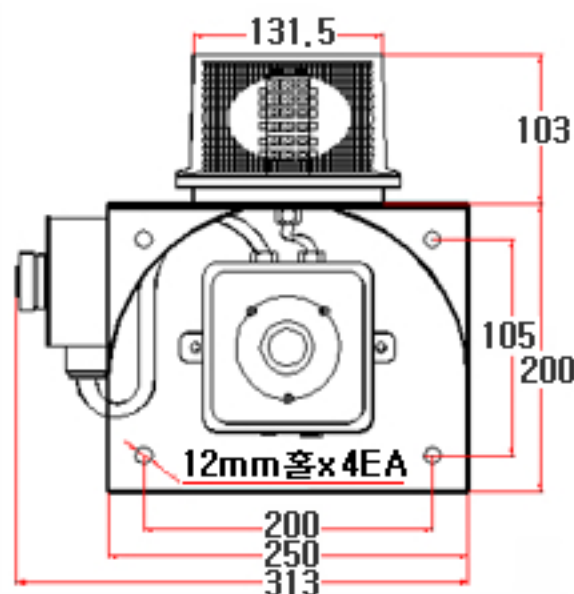

(상품번호 9044)

소리와 불빛 일체형 / 엘이디 & 싸이렌 + 멜로디
(High LED with sound)

NAMWOONG ENG

모델No. 99 LSM

구분 Division	사양 Specification
재질 Material	Polycarbonate, ABS, AL, STEEL
방수처리(W/P)	IP 56
전압(V)/전류(C)	DC12~30V (Max.400mA) DC48V (Max.200mA) DC440V (Max.25mA) AC/DC85~260V (Max. 50mA)
무게 Weight	Average 3Kg
음량 Volume	Max. 115dB
카바색상 covercolor	적R, 황Y, 녹G, 청B

4.즐거운 나의 집 My sweet home

5.엘리자를 위하여 For Elise

6.멜로디 0789 Melody No.0789

도면

* 10mm 스텐볼트 4개 사용해서 고정

* 12mm 홀 x 4EA의 간격은 가로200 x 세로150mm

mm