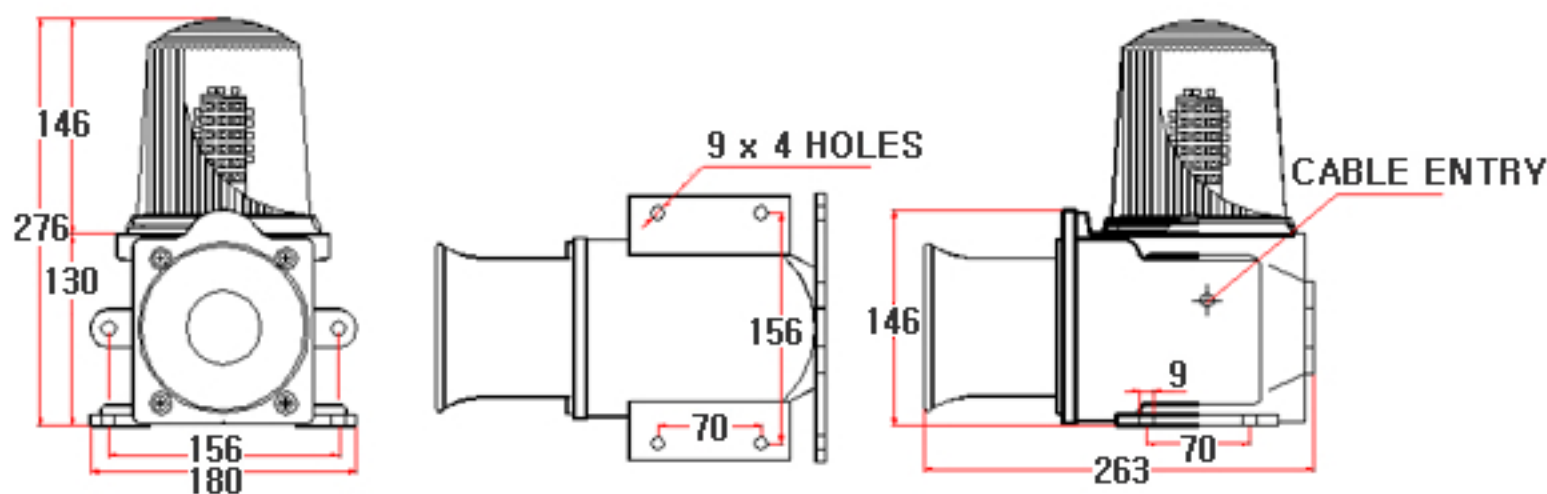

## 모델No. 50 LM

구분 Division	사양 Specification
재질 Material	Polycarbonate, ABS, AL
방수처리(W/P)	IP 56
전압(V)/전류(C)	DC12~30V ( Max.600mA) DC48V (Max.300mA) DC440V (Max.50mA) AC/DC85~260V (Max.100mA)
무게 Weight	Average 3.5Kg
음량 Volume	Max. 120dB
카바색상 covercolor	적R, 황Y, 녹G, 청B
출력 Output	50W

### → 도면

- \* 알루미늄 다이캐스팅 제품
- \* 8mm 스텐볼트 4개 사용해서 고정
- \* 9mm 홀 x 4EA의 간격은 70x156

mm