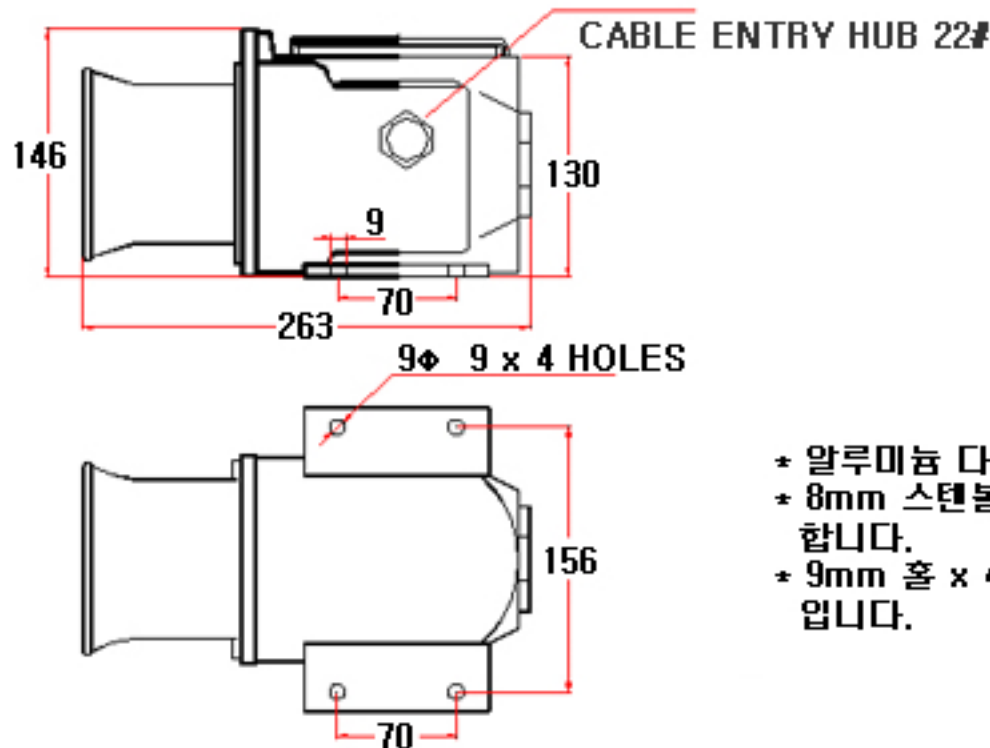

## 모델No. 50MB

구분 Division	사양 Specification
재질 Material	ABS, AL
방수처리(W/P)	IP 56
전압(V)/전류(C)	DC12~30V ( Max.500mA) DC48V (Max.250mA) DC440V (Max.50mA) AC/DC85~260V (Max.100mA)
무게 Weight	Average 3Kg
음량 Volume	Max. 120dB
출력 Output	50W

## 도면

- \* 알루미늄 다이캐스팅 제품입니다.
- \* 8mm 스텐볼트 4개 사용해서 고정합니다.
- \* 9mm 홀 x 4EA의 간격은 70x156입니다.

mm