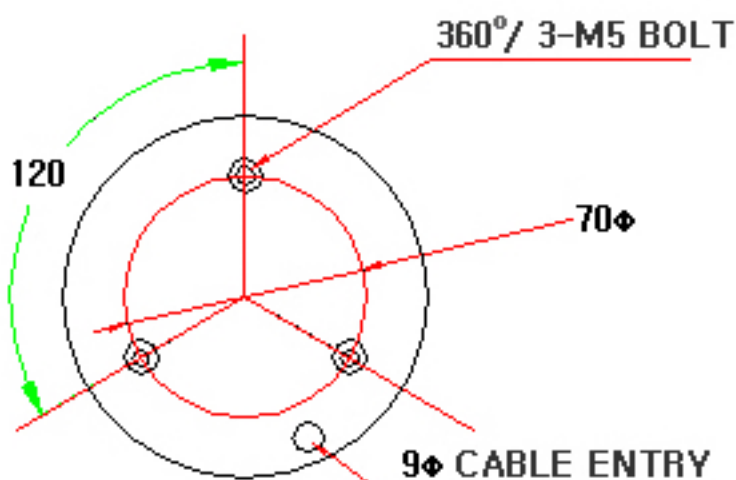

* 불빛의 모양(the form of light)

- CH1: - - - - - 깜박 깜박 깜박 깜박
- CH2: - - - - - 뽀글 뽀글 회전한다.
- CH3: - - - - - 깜박깜박깜박깜박깜박
- CH4: - - - - - 깜박깜박깜박깜박깜박 깜 mm