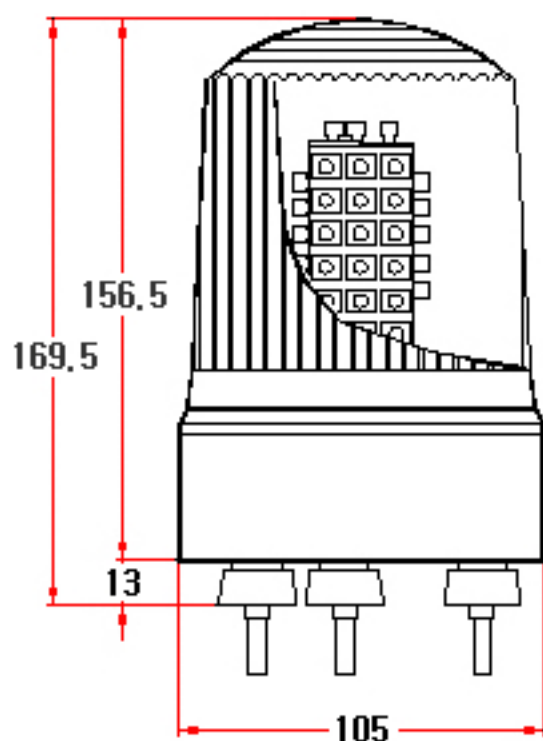

* 불빛의 모양(the form of light)

- CH1: - - - - - 깜박 깜박 깜박 깜박
- CH2: - - - - - 뽀글 뽀글 회전한다.
- CH3: - - - - - 깜박깜박깜박깜박깜박
- CH4: - - - - - 깜박깜박깜박깜박깜박 깜 mm