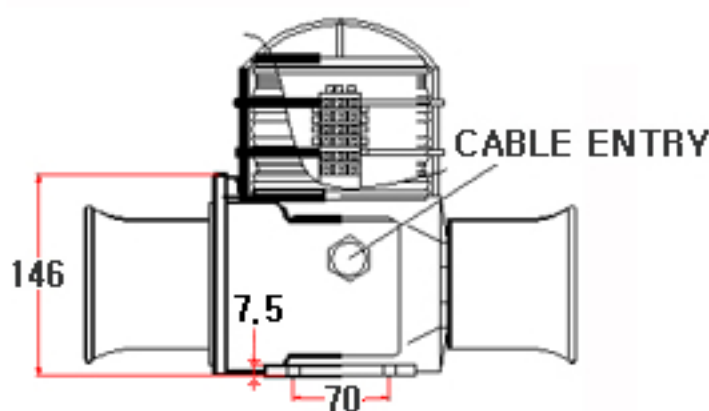

(상품번호 9040)

중부하(양방향) 소리와 불빛 일체형  
(High LED with sound)

NAMWOONG ENG

모델No. DT 50LV

구분 Division	사양 Specification
재질 Material	Polycarbonate, ABS, AL
방수처리(W/P)	IP 56
전압(V)/전류(C)	DC12~30V ( Max. 800mA) DC48V (Max. 400mA) DC440V (Max. 60mA) AC/DC85~260V (Max. 120mA)
무게 Weight	Average 4.2Kg
음량 Volume	Max. 120dB x 2EA
카바색상 covercolor	적R, 황Y, 녹G, 청B
출력 Output	100W

### 도면

- \* 알루미늄 다이캐스팅 제품
- \* 8mm 스텐볼트 4개 사용해서 고정
- \* 9mm 홀 x 4EA의 간격은 70x156

mm