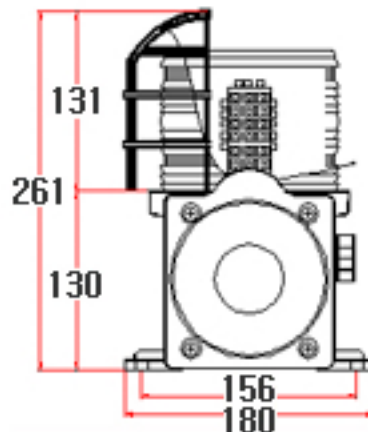

(상품번호 9040)

중부하(양방향) 소리와 불빛 일체형  
(High LED with sound)

NAMWOONG ENG

모델No. DT 50LV

구분 Division	사양 Specification
재질 Material	Polycarbonate, ABS, AL
방수처리(W/P)	IP 56
전압(V)/전류(C)	DC12~30V ( Max. 800mA) DC48V (Max. 400mA) DC440V (Max. 60mA) AC/DC85~260V (Max. 120mA)
무게 Weight	Average 4.2Kg
음량 Volume	Max. 120dB x 2EA
카바색상 covercolor	적R, 황Y, 녹G, 청B
출력 Output	100W

### 도면

- \* 알루미늄 다이캐스팅 제품
- \* 8mm 스텐볼트 4개 사용해서 고정
- \* 9mm 홀 x 4EA의 간격은 70x156

mm