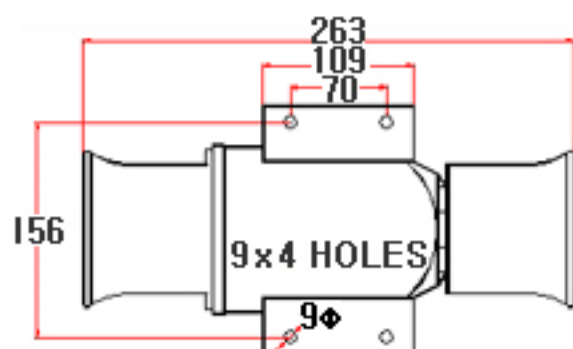

(상품번호 9040)

중부하(양방향) 소리와 불빛 일체형  
(High LED with sound)

NAMWOONG ENG

모델No. DT 50LV

구분 Division	사양 Specification
재질 Material	Polycarbonate, ABS, AL
방수처리(W/P)	IP 56
전압(V)/전류(C)	DC12~30V ( Max. 800mA) DC48V (Max. 400mA) DC440V (Max. 60mA) AC/DC85~260V (Max. 120mA)
무게 Weight	Average 4.2Kg
음량 Volume	Max. 120dB x 2EA
카바색상 covercolor	적R, 황Y, 녹G, 청B
출력 Output	100W

### 도면

- \* 알루미늄 다이캐스팅 제품
- \* 8mm 스텐볼트 4개 사용해서 고정
- \* 9mm 홀 x 4EA의 간격은 70x156

mm