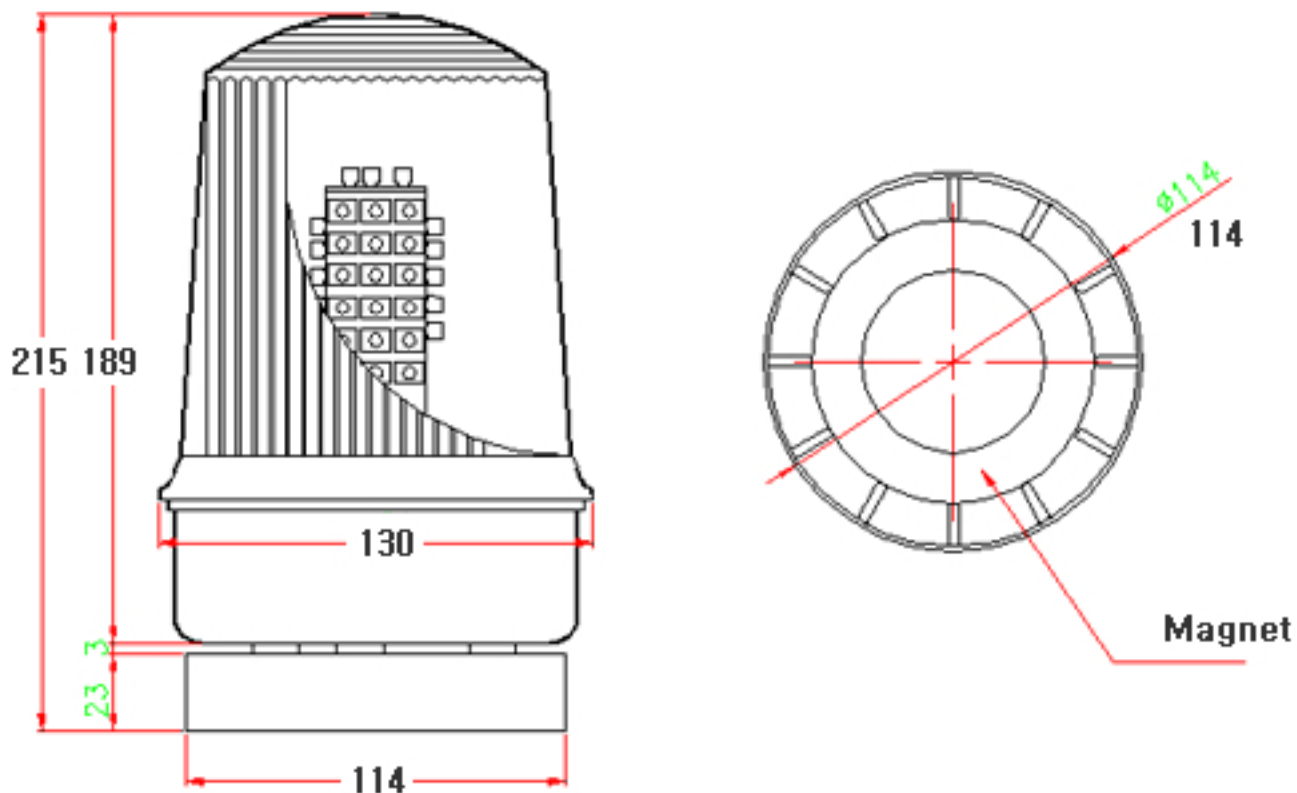

(상품번호 574)

시그널 4음 소리나는 고휘도 엘이디 경광등 (Signal 4 Sound High LED Warning Light)

NAMWOONG ENG

모델No. 130LMRC

시그널4음
소리나는
고휘도LED
경광등
(130Φ)

구분 Division	사양 Specification
재질 Material	Polycarbonate, ABS
방수처리(W/P)	IP 56
전압(V)/전류(C)	DC12~30V (Max.280mA) DC48V (Max.140mA) DC440V (Max.12mA) AC/DC85~260V (Max.22mA)
무게 Weight	Average 500g
카바색상 covercolor	적R, 황Y, 녹G, 청B
음량 Volume	Max. 96dB

도면

mm