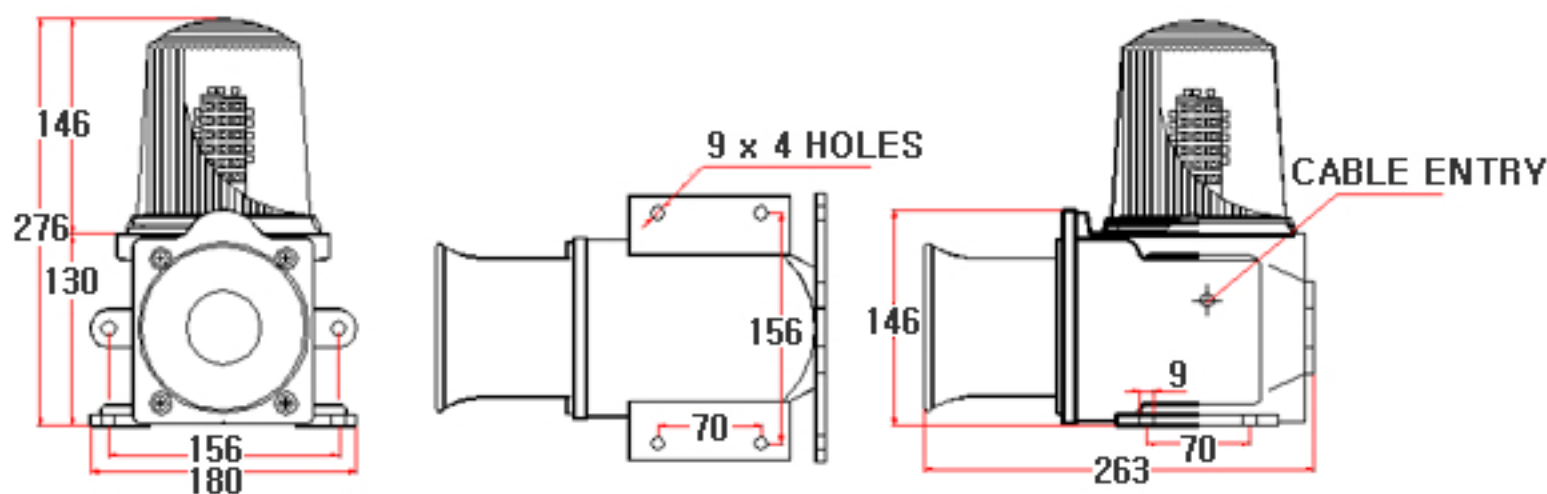

(상품번호 9024)

중부하 소리와 불빛 일체형
(High LED with sound)

NAMWOONG ENG

모델No. 50 LS

구분 Division	사양 Specification
재질 Material	Polycarbonate, ABS, AL
방수처리(W/P)	IP 56
전압(V)/전류(C)	DC12~30V (Max.600mA) DC48V (Max.300mA) DC440V (Max.50mA) AC/DC85~260V (Max.100mA)
무게 Weight	Average 3.5Kg
음량 Volume	Max. 120dB
카바색상 covercolor	적R, 황Y, 녹G, 청B
출력 Output	50W

도면

- * 알루미늄 다이캐스팅 제품
- * 8mm 스텐볼트 4개 사용해서 고정
- * 9mm 홀 x 4EA의 간격은 70x156

mm