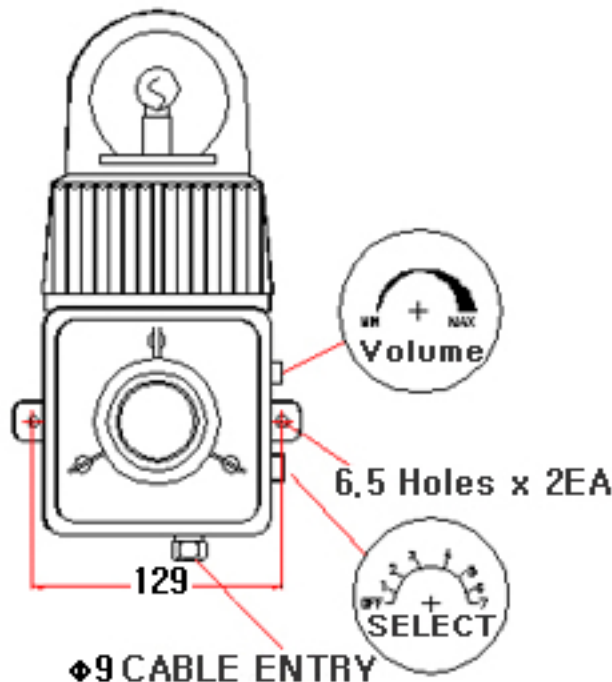

(상품번호 9010)

소리와 불빛 일체형 (R-light with sound)

NAMWOONG ENG

모델No. 76 RS

구분 Division	사양 Specification
재질 Material	Polycarbonate, ABS, AL
방수처리(W/P)	IP 56
전압(V)/전류(C)	DC12~30V (Max.900mA) DC48V (Max.450mA) DC440V (Max.90mA) AC/DC85~260V (Max.180mA)
무게 Weight	Average 2Kg
음량 Volume	Max. 115 dB
카바색상 covercolor	적R, 황Y, 녹G, 청B

→ 도면

* 불빛의 모양(the form of light)
----- 뱅글 뱅글 회전한다.

◆9 CABLE ENTRY

mm