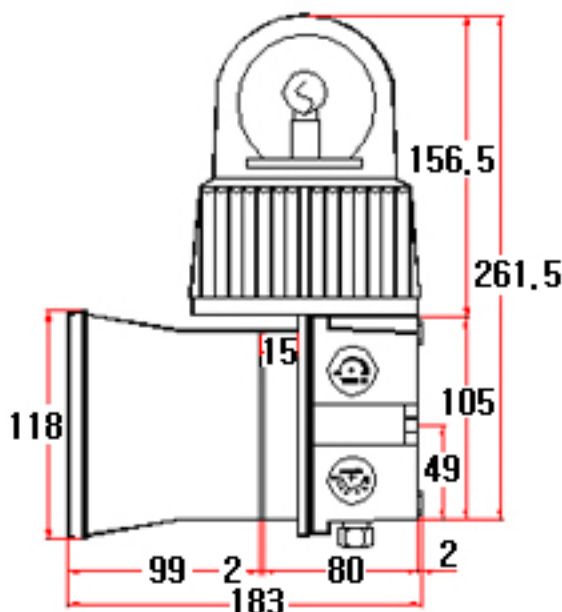

(상품번호 9010)

소리와 불빛 일체형 (R-light with sound)

NAMWOONG ENG

모델No. 76 RS

구분 Division	사양 Specification
재질 Material	Polycarbonate, ABS, AL
방수처리(W/P)	IP 56
전압(V)/전류(C)	DC12~30V (Max.900mA) DC48V (Max.450mA) DC440V (Max.90mA) AC/DC85~260V (Max.180mA)
무게 Weight	Average 2Kg
음량 Volume	Max. 115 dB
카바색상 covercolor	적R, 황Y, 녹G, 청B

→ 도면

* 불빛의 모양(the form of light)
----- 뱅글 뱅글 회전한다.

◆9 CABLE ENTRY

mm