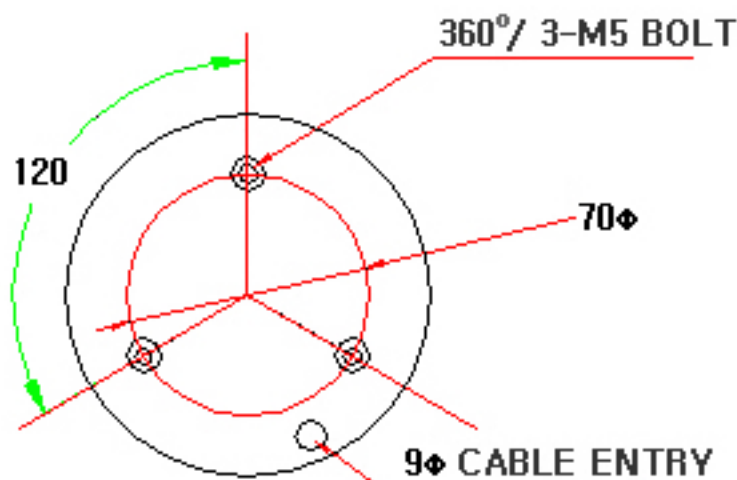

→ 도면

* 불빛의 모양(the form of light)

- CH1: - - - - - 깜박 깜박 깜박 깜박
- CH2: - - - - - 뱅글 뱅글 회전한다.
- CH3: - - - - - 깜박깜박깜박깜박깜박
- CH4: - - - - - 깜박깜박깜박깜박깜박 깜

mm