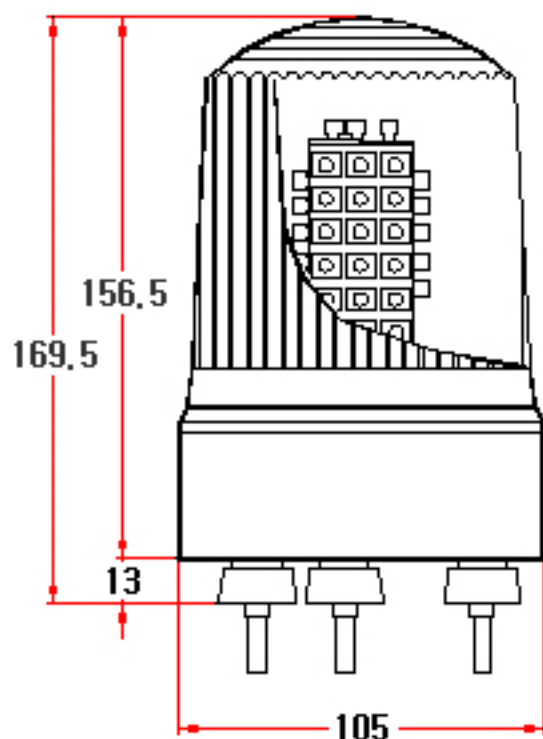

→ 도면

* 불빛의 모양(the form of light)

- CH1: - - - - - 깜박 깜박 깜박 깜박
- CH2: - - - - - 뱅글 뱅글 회전한다.
- CH3: - - - - - 깜박깜박깜박깜박깜박
- CH4: - - - - - 깜박깜박깜박깜박깜박 깜

mm