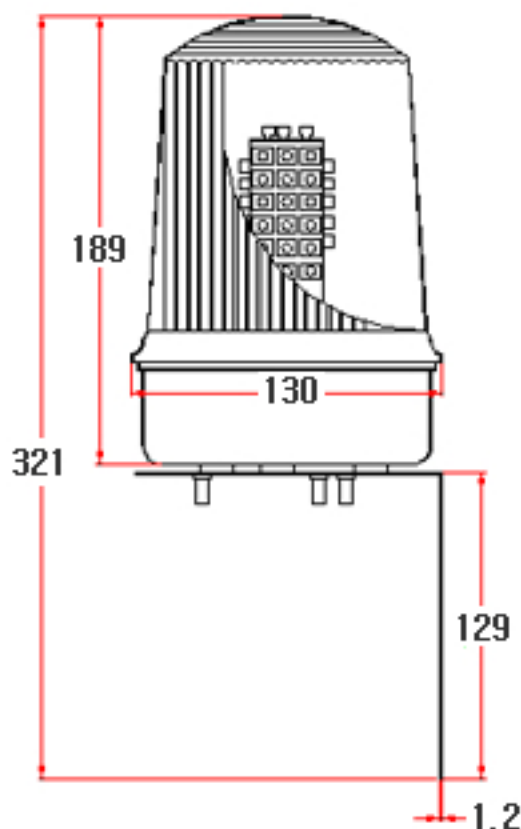

도면

* 불빛의 모양(the form of light)

- CH1: - - - - - 깜박 깜박 깜박 깜박
- CH2: - - - - - 뱅글 뱅글 회전한다.
- CH3: - - - - - 깜박깜박깜박깜박깜박
- CH4: - - - - - 깜박깜박깜박깜박깜박 깜

mm