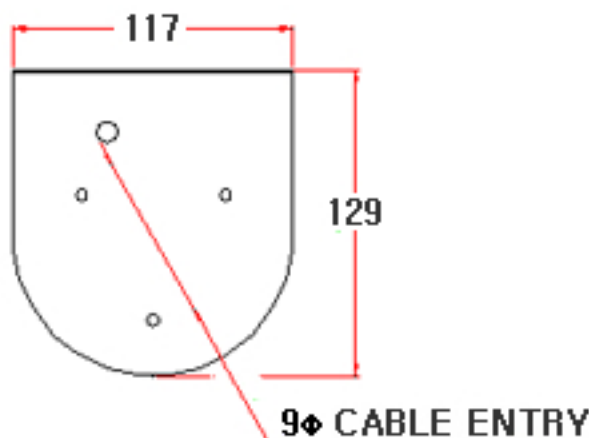

도면

* 불빛의 모양(the form of light)

- CH1: - - - - - 깜박 깜박 깜박 깜박
- CH2: - - - - - 뱅글 뱅글 회전한다.
- CH3: - - - - - 깜박깜박깜박깜박깜박
- CH4: - - - - - 깜박깜박깜박깜박깜박 깜

mm