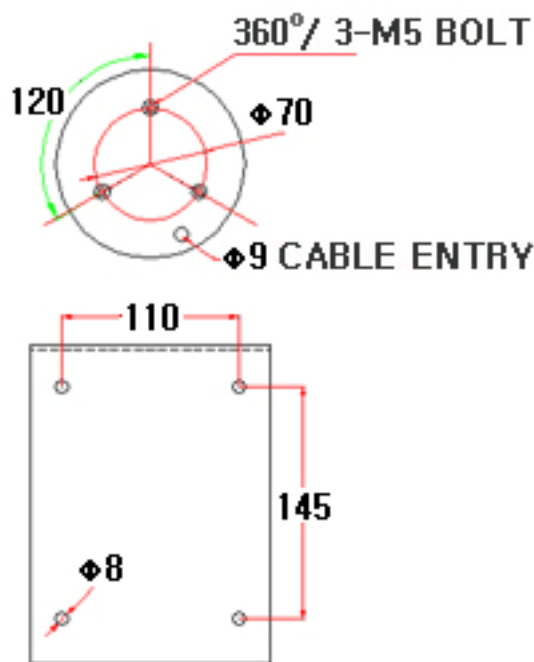

(상품번호 9037)

소리와 불빛 일체형 / 회전식 경광등 & 사이렌 멜로디
(R-light with sound)

NAMWOONG ENG

모델No. 77 RSM

구분 Division	사양 Specification
재질 Material	ABS, AB, ST
방수처리(W/P)	IP 56
전압(V)/전류(C)	DC12~30V (Max.900mA) DC48V (Max.450mA) DC440V (Max.90mA) AC/DC85~260V (Max.180mA)
무게 Weight	Average 2.2Kg
음량 Volume	Max. 115dB
카바색상 covercolor	적R, 황Y, 녹G, 청B

도면

mm