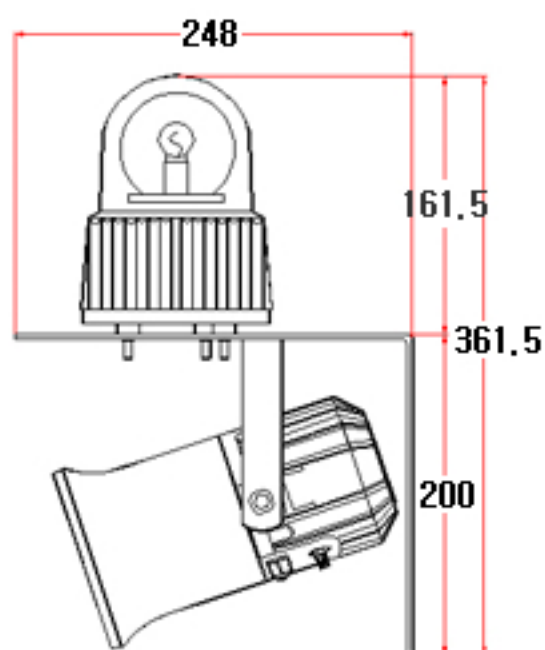

(상품번호 9037)

소리와 불빛 일체형 / 회전식 경광등 & 사이렌 멜로디
(R-light with sound)

NAMWOONG ENG

모델No. 77 RSM

구분 Division	사양 Specification
재질 Material	ABS, AB, ST
방수처리(W/P)	IP 56
전압(V)/전류(C)	DC12~30V (Max.900mA) DC48V (Max.450mA) DC440V (Max.90mA) AC/DC85~260V (Max.180mA)
무게 Weight	Average 2.2Kg
음량 Volume	Max. 115dB
카바색상 covercolor	적R, 황Y, 녹G, 청B

도면

mm