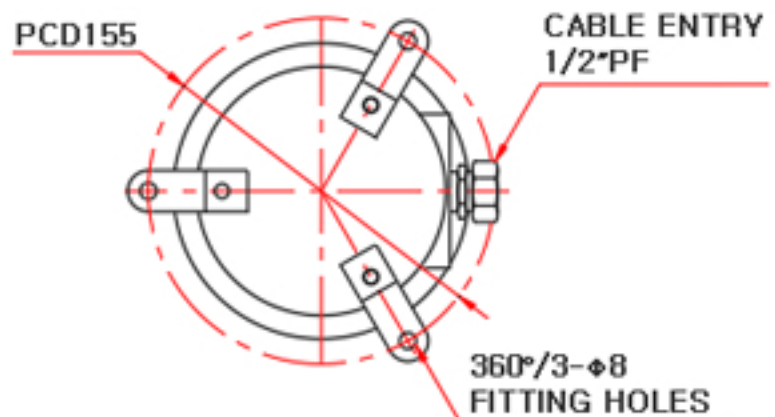

(상품번호0603)

방폭형태의 강력한 불빛 (On Light Flash Warning Light)

NAMWOONG ENG

모델No. PF-L135BG

구분 Division	사양 Specification
재질 Material	ABS, AL, SUS
방수처리(W/P)	IP 68
전압(V)/전류(C)	DC12~30V (Max.1200/600mA) DC48V (Max.300mA) DC440V (Max.40mA) AC/DC85~260V (Max.150/75mA)
무게 Weight	Average 1.4Kg
카바색상 covercolor	적R, 황Y, 녹G, 청B
출력 Output	30W
불빛의 형태	점등, 점멸(선택구조)

특징

- 불빛이 잘 전달 될수있도록 깨끗하고 투명한 글로브를 사용했습니다.
- 글로브는 방진, 방수에 적합한 구조로 몰딩 처리 되었습니다..
- 특별한 반사경을 사용함으로 인해 빛이 더 강렬하고 밝습니다.
- 스테인레스 커버 제품으로 부식성이 없고 알루미늄 하우징의 내구력이 강합니다.
- 불빛의 종류 Kinds of Light (제작 시 불빛을 선택해주세요)
  (1. 점등, 2. 점멸, 3. 플래쉬(Lighting))

도면

mm