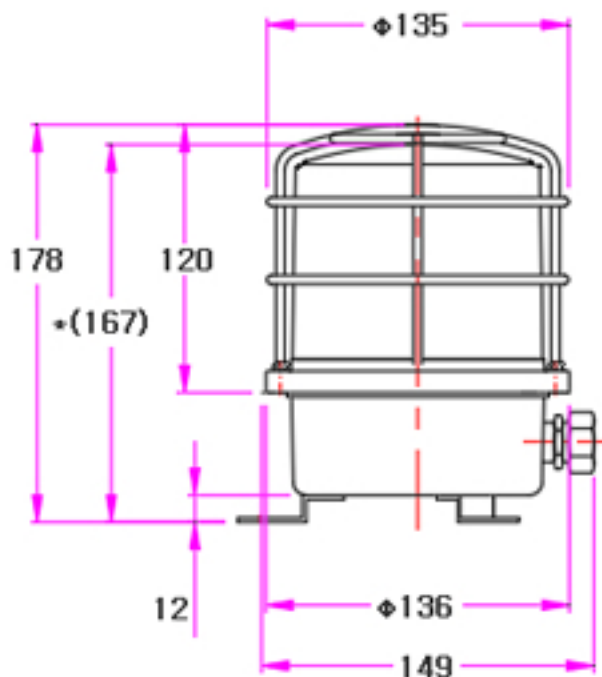

## 모델No. PF-L135BG

구분 Division	사양 Specification
재질 Material	ABS, AL, SUS
방수처리(W/P)	IP 68
전압(V)/전류(C)	DC12~30V (Max.1200/600mA) DC48V (Max.300mA) DC440V (Max.40mA) AC/DC85~260V (Max.150/75mA)
무게 Weight	Average 1.4Kg
카바색상 covercolor	적R, 황Y, 녹G, 청B
출력 Output	30W
불빛의 형태	점등, 점멸(선택구조)

### 도면

mm