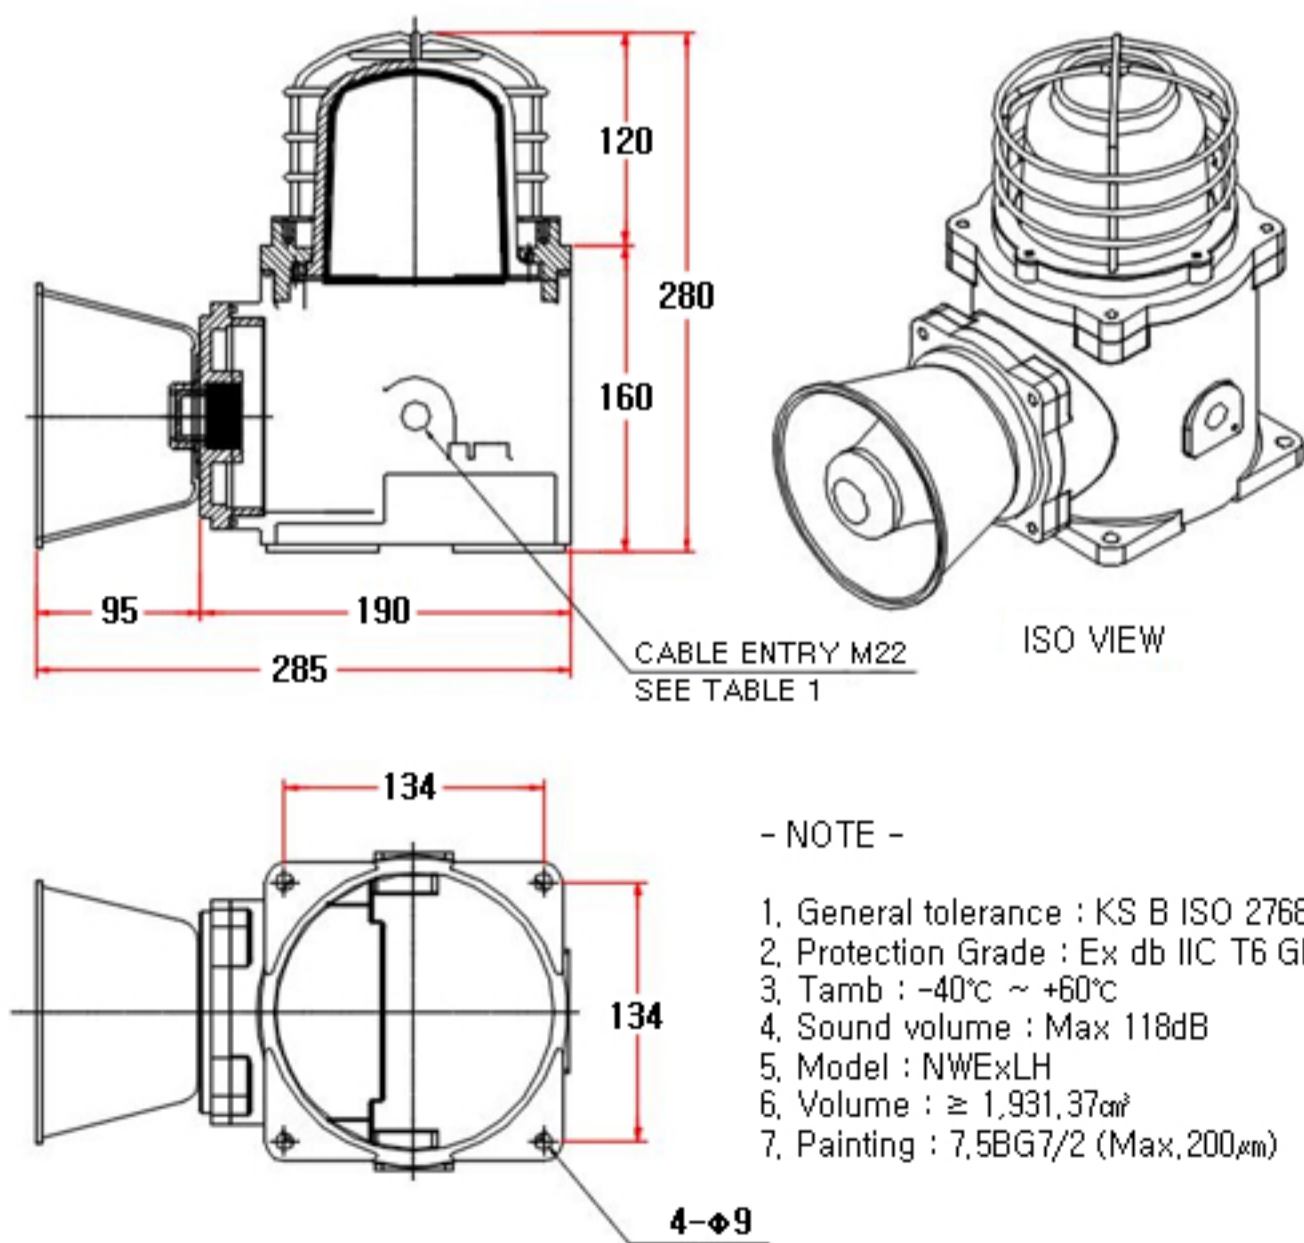

### 모델No. NWExLH

| 구분 Division     | 사양 Specification   |
|-----------------|--|
| 재질 Material     | Polycarbonate, ABS, AL   |
| 방수처리(W/P)       | IP 66  |
| 전압(V)/전류(C)     | DC12/24V (Max, 400mA)<br>DC48V (Max, 200mA)<br>AC440V (Max, 25mA)<br>AC/DC100~240V (Max, 50mA) |
| 무게 Weight       | Average 7,2Kg  |
| 음량 Volume       | Max, 118dB<br>(음량조절볼륨 내장)  |
| 카바색상 covercolor | 적R, 황Y, 녹G, 청B   |

### 특징

- 설치 환경과 목적에 가장 적합한 불빛과 소리 구현
- 전압/전류의 변화가 심한 곳에도 적합합니다.
- 알루미늄 하우징 구조로 내구력 우수합니다.
- 불빛 점멸수 : 60~80/min
- 소리 : 기본 Signal 4음 내장
  1. 삐- (계속 단음)
  2. 또로로록- 또로로록- (반복음)
  3. 또리- 또리- (반복음)
  4. 임요- 임요- (경찰 반복음)
 니즈 요구에 따라 음성 제작도 가능합니다.
- 케이블 인입구 : M20
- 보호등급  
Ex db IIC T6GB IP66
- 인증번호  
IECEX KTL 20,0036X
- 사용주위온도  
-20°C ≤ Tamb ≤ +60°C (TS)  
-40°C ≤ Tamb ≤ +50°C (KCs)  
-40°C ≤ Tamb ≤ +60°C

- 표준사양 : 내부 스위치 미용  
각 채널의 딥스위치를 ON하면 해당음이 출력됩니다.
- \* 사용자 주문사양
  - 방폭형 케이블 그랜드 장착  
(표준 사양에는 방폭형 케이블 그랜드가 장착되지 않습니다.)
  - 양방향 2구 인입구
  - 케이블 인입구 규격 3/4" NPT, M20x1.5, M25x1.5
  - KCs 인증 IIC 방폭 등급 제품 (SESAKC)

### 도면

mm