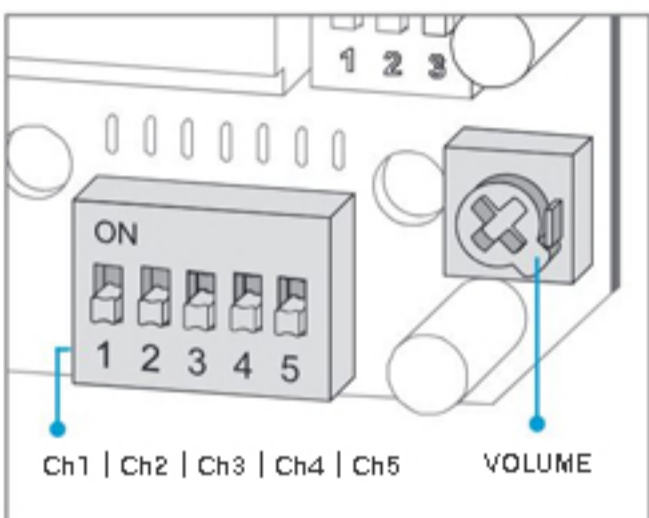

### 모델No. NWExLH

| 구분 Division     | 사양 Specification   |
|-----------------|--|
| 재질 Material     | Polycarbonate, ABS, AL   |
| 방수처리(W/P)       | IP 66  |
| 전압(V)/전류(C)     | DC12/24V (Max, 400mA)<br>DC48V (Max, 200mA)<br>AC440V (Max, 25mA)<br>AC/DC100~240V (Max, 50mA) |
| 무게 Weight       | Average 7,2Kg  |
| 음량 Volume       | Max, 118dB<br>(음량조절볼륨 내장)  |
| 카바색상 covercolor | 적R, 황Y, 녹G, 청B   |

### 특징

- 설치 환경과 목적에 가장 적합한 불빛과 소리 구현
- 전압/전류의 변화가 심한 곳에도 적합합니다.
- 알루미늄 하우징 구조로 내구력 우수합니다.
- 불빛 점멸수 : 60~80/min
- 소리 : 기본 Signal 4음 내장
  1. 삐- (계속 단음)
  2. 또로로록- 또로로록- (반복음)
  3. 또리- 또리- (반복음)
  4. 임요- 임요- (경찰 반복음)
 니즈 요구에 따라 음성 제작도 가능합니다.
- 케이블 인입구 : M20
- 보호등급  
Ex db IIC T6GB IP66
- 인증번호  
IECEX KTL 20,0036X
- 사용주위온도  
-20°C ≤ Tamb ≤ +60°C (TS)  
-40°C ≤ Tamb ≤ +50°C (KCs)  
-40°C ≤ Tamb ≤ +60°C

- 표준사양 : 내부 스위치 미용  
각 채널의 딥스위치를 ON하면 해당음이 출력됩니다.
- \* 사용자 주문사양
  - 방폭형 케이블 그랜드 장착  
(표준 사양에는 방폭형 케이블 그랜드가 장착되지 않습니다.)
  - 양방향 2구 인입구
  - 케이블 인입구 규격 3/4" NPT, M20x1.5, M25x1.5
  - KCs 인증 IIC 방폭 등급 제품 (SESAKC)