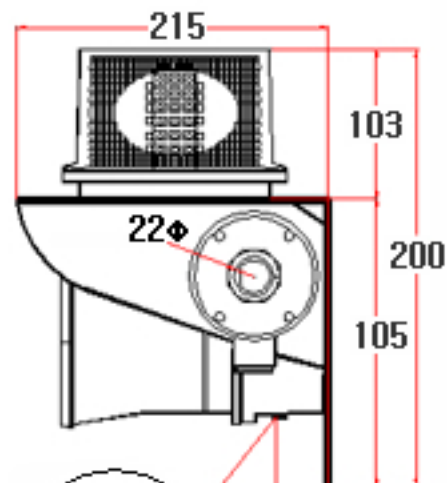

## 모델No. 99 LS

구분 Division	사양 Specification
재질 Material	Polycarbonate, ABS, AL, STEEL
방수처리(W/P)	IP 56
전압(V)/전류(C)	DC12~30V ( Max. 400mA) DC48V (Max. 200mA) DC440V (Max. 25mA) AC/DC85~260V (Max. 50mA)
무게 Weight	Average 3Kg
음량 Volume	Max. 115dB
카바색상 covercolor	적R, 황Y, 녹G, 청B

## 도면

- \* 10mm 스텐볼트 4개 사용해서 고정
- \* 12mm 홀 x 4EA의 간격은 가로200 x 세로150mm

mm