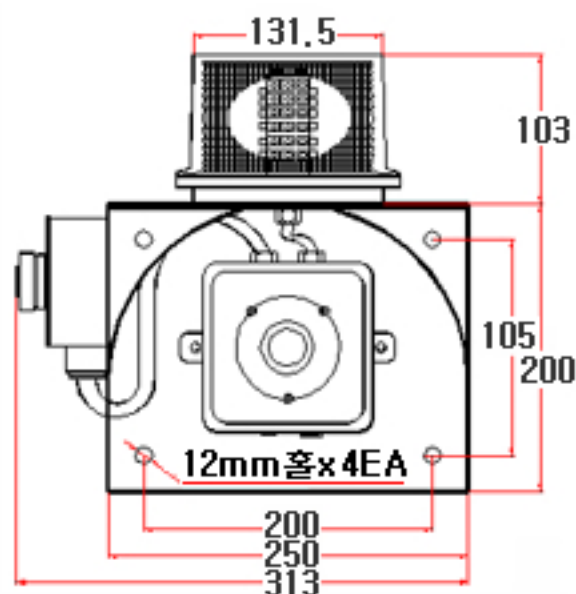

## 모델No. 99 LS

구분 Division	사양 Specification
재질 Material	Polycarbonate, ABS, AL, STEEL
방수처리(W/P)	IP 56
전압(V)/전류(C)	DC12~30V ( Max. 400mA) DC48V (Max. 200mA) DC440V (Max. 25mA) AC/DC85~260V (Max. 50mA)
무게 Weight	Average 3Kg
음량 Volume	Max. 115dB
카바색상 covercolor	적R, 황Y, 녹G, 청B

## 도면

- \* 10mm 스텐볼트 4개 사용해서 고정
- \* 12mm 홀 x 4EA의 간격은 가로200 x 세로150mm

mm