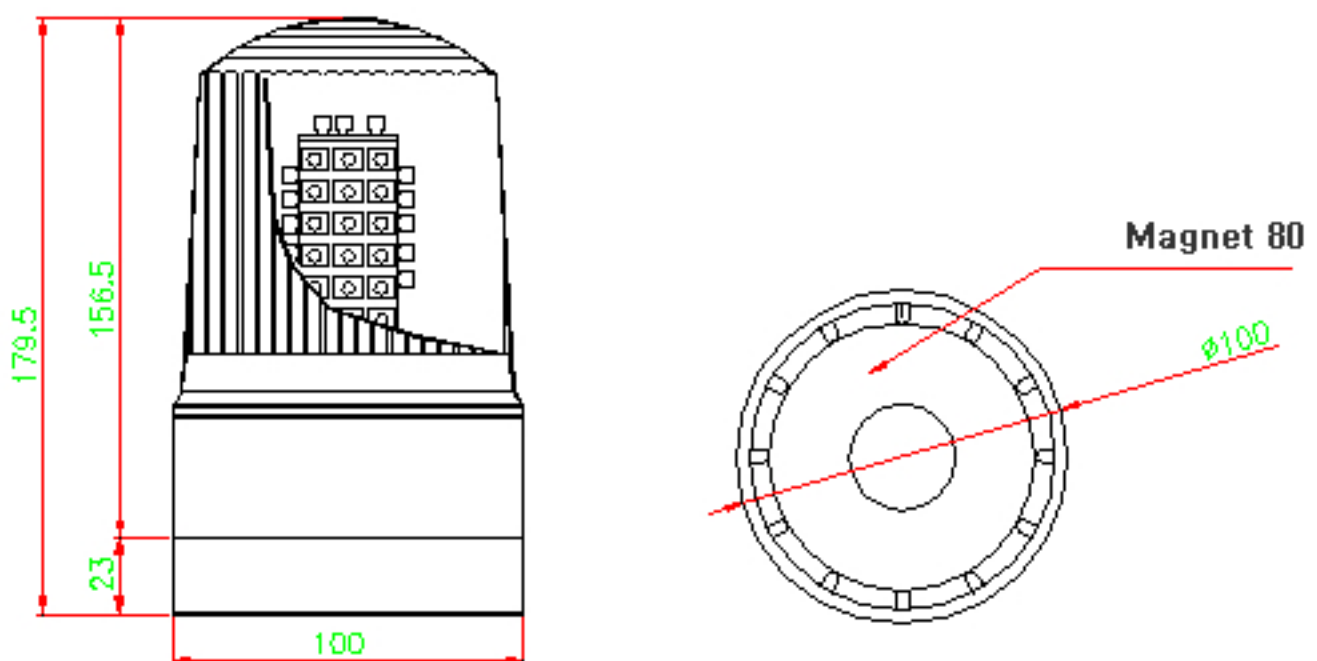

(상품번호 547)

멜로디 3음 소리나는 고휘도 엘이디 경광등 (Melody 3 Sound High LED Warning Light)

NAMWOONG ENG

모델No. 100LMRM

구분 Division	사양 Specification
재질 Material	Polycarbonate, ABS
방수처리(W/P)	IP 56
전압(V)/전류(C)	DC12~30V (Max.250mA) DC48V (Max.125mA) DC440V (Max.10mA) AC/DC85~260V (Max.20mA)
무게 Weight	Average 550g
카바색상 covercolor	적R, 황Y, 녹G, 청B
음량 Volume	Max. 96dB

특징

- 고휘도 LED를 사용합니다.
- 전압과 전류의 변화가 심한곳에도 적합합니다.
- 만약 배터리 사용시 저 전류 시스템을 실현했으며 배터리 소모량을 획기적으로 감소했습니다.
- 본사의 제품은 주/야 식별이 뚜렷합니다.
- 멜로디 3음 소리의 종류 Kinds of Siren-sound
  - 1.즐거운 나의 집 My sweet home
  - 2.엘리자를 위하여 For Elise
  - 3.멜로디 0789번 Melody No.0789

도면

mm