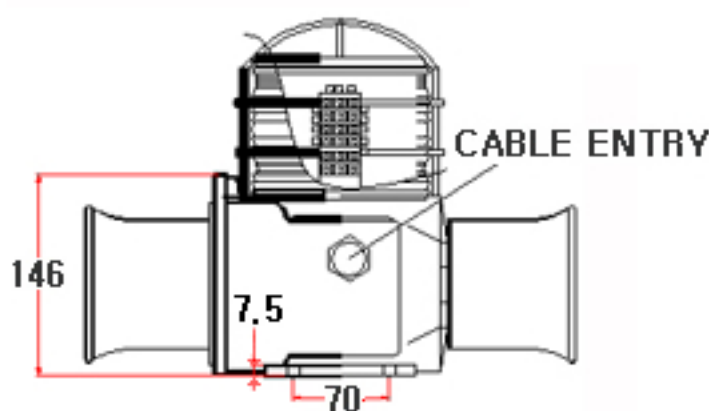

(상품번호 9039)

중부하(양방향) 소리와 불빛 일체형  
(High LED with sound)

NAMWOONG ENG

모델No. DT 50LMC

구분 Division	사양 Specification
재질 Material	Polycarbonate, ABS, AL
방수처리(W/P)	IP 56
전압(V)/전류(C)	DC12~30V ( Max. 800mA) DC48V (Max. 400mA) DC440V (Max. 60mA) AC/DC85~260V (Max. 120mA)
무게 Weight	Average 4.2Kg
음량 Volume	Max. 120dB x 2EA
카바색상 covercolor	적R, 황Y, 녹G, 청B
출력 Output	100W

→ 도면

- \* 알루미늄 다이캐스팅 제품
- \* 8mm 스텐볼트 4개 사용해서 고정
- \* 9mm 홀 x 4EA의 간격은 70x156

mm