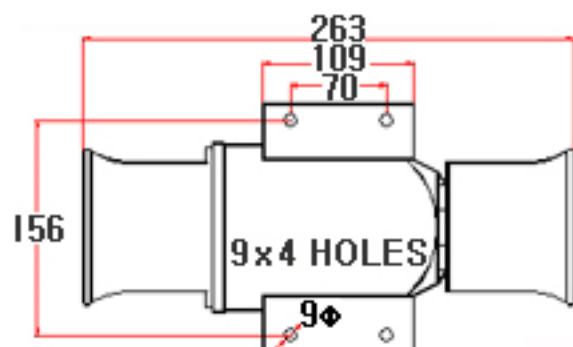

(상품번호 9039)

중부하(양방향) 소리와 불빛 일체형  
(High LED with sound)

NAMWOONG ENG

모델No. DT 50LMC

구분 Division	사양 Specification
재질 Material	Polycarbonate, ABS, AL
방수처리(W/P)	IP 56
전압(V)/전류(C)	DC12~30V ( Max. 800mA) DC48V (Max. 400mA) DC440V (Max. 60mA) AC/DC85~260V (Max. 120mA)
무게 Weight	Average 4.2Kg
음량 Volume	Max. 120dB x 2EA
카바색상 covercolor	적R, 황Y, 녹G, 청B
출력 Output	100W

→ 도면

- \* 알루미늄 다이캐스팅 제품
- \* 8mm 스텐볼트 4개 사용해서 고정
- \* 9mm 홀 x 4EA의 간격은 70x156

mm