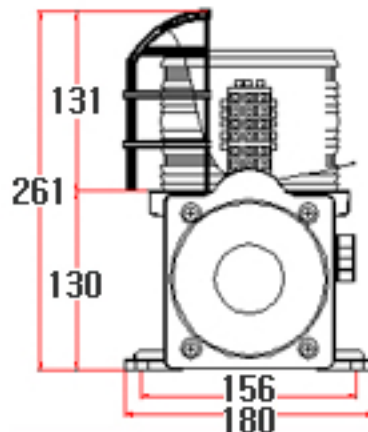

(상품번호 9039)

중부하(양방향) 소리와 불빛 일체형  
(High LED with sound)

NAMWOONG ENG

모델No. DT 50LMC

구분 Division	사양 Specification
재질 Material	Polycarbonate, ABS, AL
방수처리(W/P)	IP 56
전압(V)/전류(C)	DC12~30V ( Max. 800mA) DC48V (Max. 400mA) DC440V (Max. 60mA) AC/DC85~260V (Max. 120mA)
무게 Weight	Average 4.2Kg
음량 Volume	Max. 120dB x 2EA
카바색상 covercolor	적R, 황Y, 녹G, 청B
출력 Output	100W

→ 도면

- \* 알루미늄 다이캐스팅 제품
- \* 8mm 스텐볼트 4개 사용해서 고정
- \* 9mm 홀 x 4EA의 간격은 70x156

mm