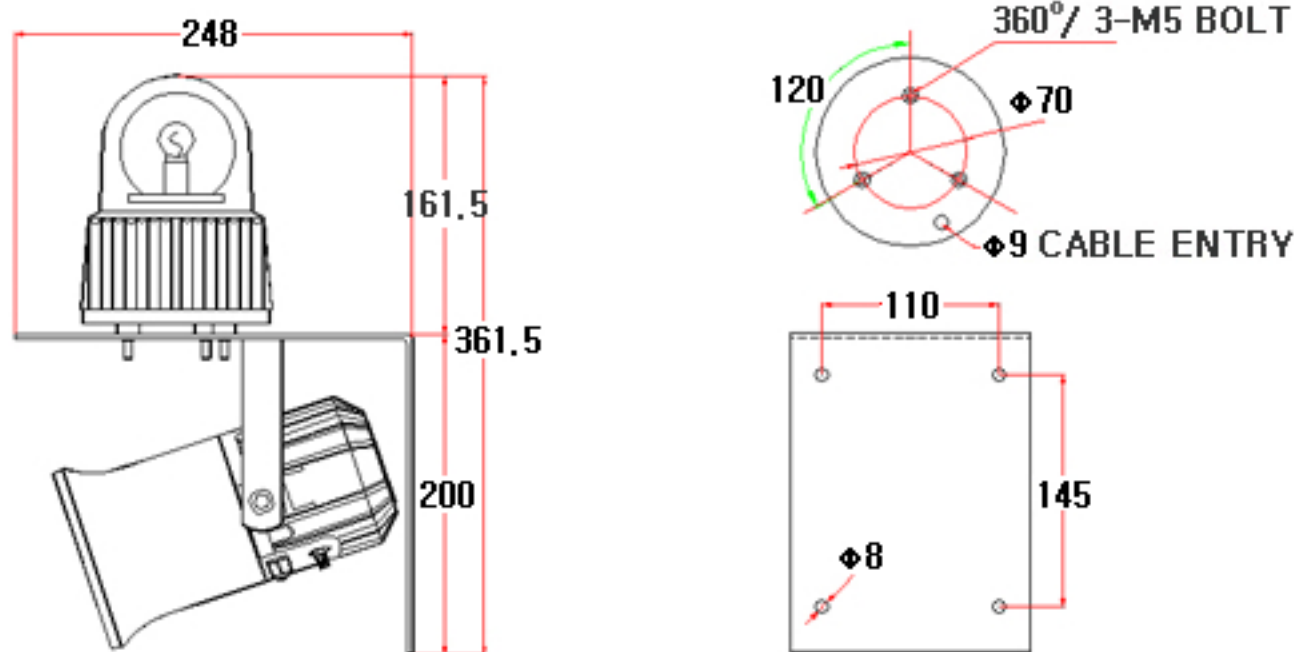

(상품번호 9035)

소리와 불빛 일체형 / 회전식 경광등 & 사이렌 시그널
(R-light with sound)

NAMWOONG ENG

모델No. 77 RSC

구분 Division	사양 Specification
재질 Material	ABS, AB, ST
방수처리(W/P)	IP 56
전압(V)/전류(C)	DC12~30V (Max.900mA) DC48V (Max.450mA) DC440V (Max.90mA) AC/DC85~260V (Max.180mA)
무게 Weight	Average 2.2Kg
음량 Volume	Max. 115dB
카바색상 covercolor	적R, 황Y, 녹G, 청B

→ 특징

1. 회전하며 빛을 발산하는 형태로 사이렌 3음 시그널 4음을 함께 구현 할 수 있습니다.
   - 전압과 전류의 변화가 심한 곳에도 적합합니다.
   - 만약 배터리 사용시 저 전류 시스템을 실현했으며 배터리 소모량을 획기적으로 감소했습니다.
   - 셀렉타가 외장에 부착되어 맑고 깨끗한 음의 사이렌,시그널 7음을 손쉽게 선택 할 수 있습니다.
- 1.긴급 Pressing sound
  - 2.응급 First-aid sound
  - 3.구급 Emergency sound
  - 4.지하철 음 Sound of subway
  - 5.철길 음 Sound of railway
  - 6.전령 음 Sound of e-ing-eing e-ing-eing
  - 7.뱃 고동 음 Sound of boat horn

→ 도면

mm