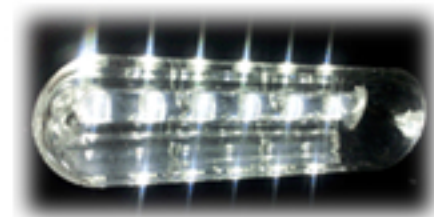

(상품번호942)

믹스 고휘도LED 슬림형 장방형 (Mix High LED with AMP)

NAMWOONG ENG

모델No. MIXRB1300-1

구분 Division	사양 Specification
재질 Material	P/C, ABS, AL
방수처리(W/P)	IP 56
음량 Volume	Max. 130dB
색상 Color	Red, Blue
크기 Size	1300x300x159
전압(V)/전류(C)	DC12/2.2A // 24V/2A
소리출력(S/O)	75W
무게 Weight	10Kg

특징

- 고휘도 LED를 사용합니다. 정품 마크리치(Acriche) by 서울반도체
- LED 특수렌즈 (실용실안 8822호)를 장착함으로 인해 보다 밝고 시인성이 뛰어납니다.
- 우수한 기술력으로 저 전류 시스템을 도입했으며 배터리 소모량을 획기적으로 개선했습니다.
- 특수코팅 처리된 그로브를 채택하여 굽힘, 분진, 직사광선 등의 환경에 강하며 한번 설치로 A/S 걱정없는 고장률 제로 제품입니다.
- 알루미늄, 폴리카보네이트(PC)등의 재질을 사용하여 진동 및 충격에 강한 내구력을 지니고 있으며 슬림형이라 바람의 저항력이 낮아 경제적입니다.

사진 & 도면

• 고휘도 LED 와 특수렌즈 그리고 특수 반사경 모습을 순간 촬영한 사진이다.