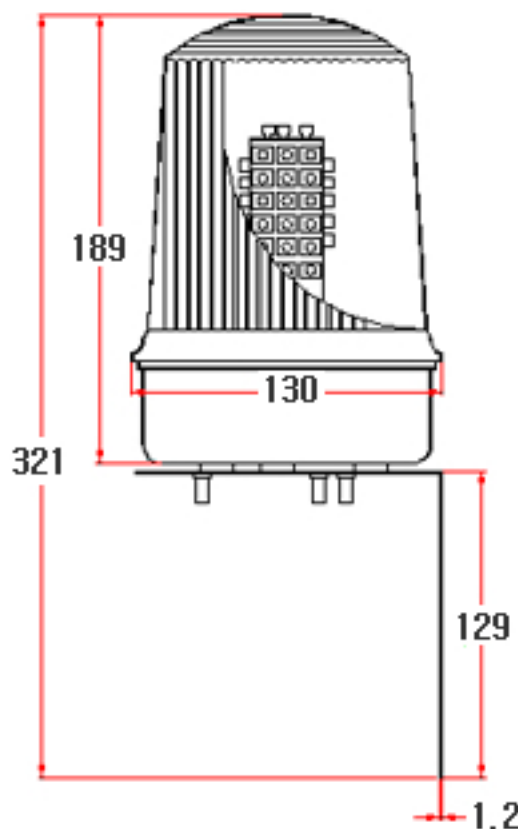

→ 도면

* 불빛의 모양(the form of light)

- CH1: - - - - - 깜박 깜박 깜박 깜박
- CH2: - - - - - 뱅글 뱅글 회전한다.
- CH3: - - - - - 깜박깜박깜박깜박깜박
- CH4: - - - - - 깜박깜박깜박깜박깜박 깜

mm