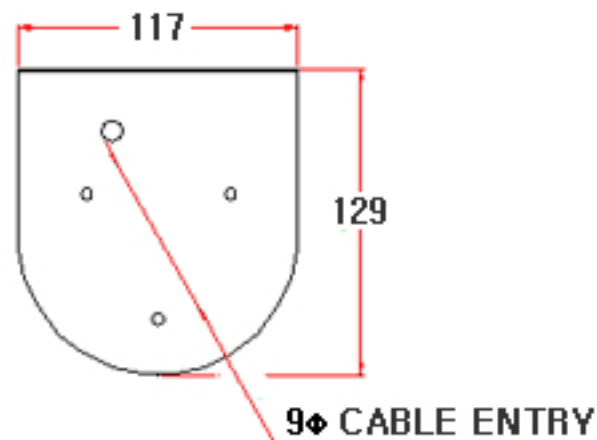

→ 도면

* 불빛의 모양(the form of light)

- CH1: - - - - - 깜박 깜박 깜박 깜박
- CH2: - - - - - 뱅글 뱅글 회전한다.
- CH3: - - - - - 깜박깜박깜박깜박깜박
- CH4: - - - - - 깜박깜박깜박깜박깜박 깜

mm