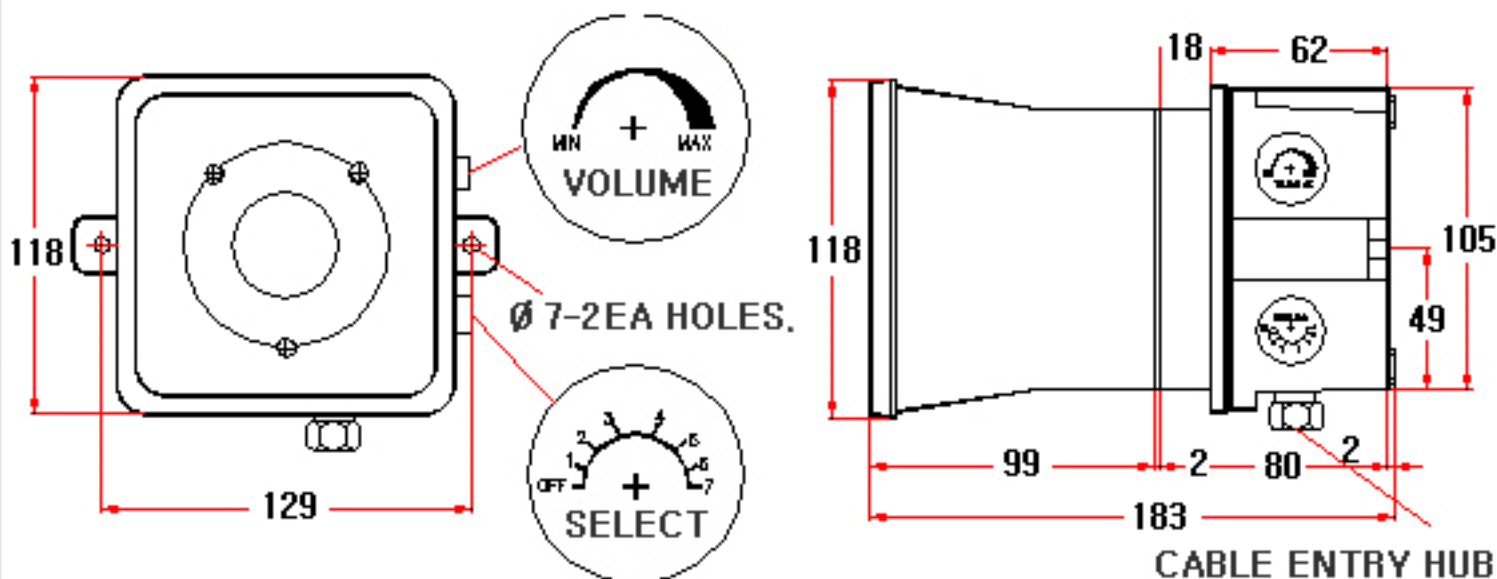

모델No. 39 BB

30W 고음질
시그널 4음색 폰

구분 Division	사양 Specification
재질 Material	ABS, AL
방수처리(W/P)	IP 56
전압(V)/전류(C)	DC12~30V (Max.260mA) DC48V (Max.130mA) DC440V (Max.25mA) AC/DC85~260V (Max.50mA)
무게 Weight	Average 1.5Kg
음량 Volume	Max. 120dB
출력 Output	30W

특징

- 셀렉타가 외장에 부착되어 맑고 깨끗한 음의 싸이렌 3음을 손쉽게 선택할 수 있습니다.
- 소리조절용 볼륨 역시 외장에 부착되어 있어 거리에 따라 음의 크기를 조절할 수 있습니다.
- 만약 배터리 사용시 저 전류 시스템을 실현했으며 배터리 소모량을 획기적으로 감소시켰습니다.
- 전압과 전류의 변화가 심한 곳에도 적합합니다.
- 시그널 4음 소리의 종류 Kinds of Signal-sound
 - 1.지하철 음 Sound of subway
 - 2.철길 음 Sound of railway
 - 3.전령 음 Sound of electric bells
 - 4.뱃 고동 음 Sound of boat horn

도면

mm