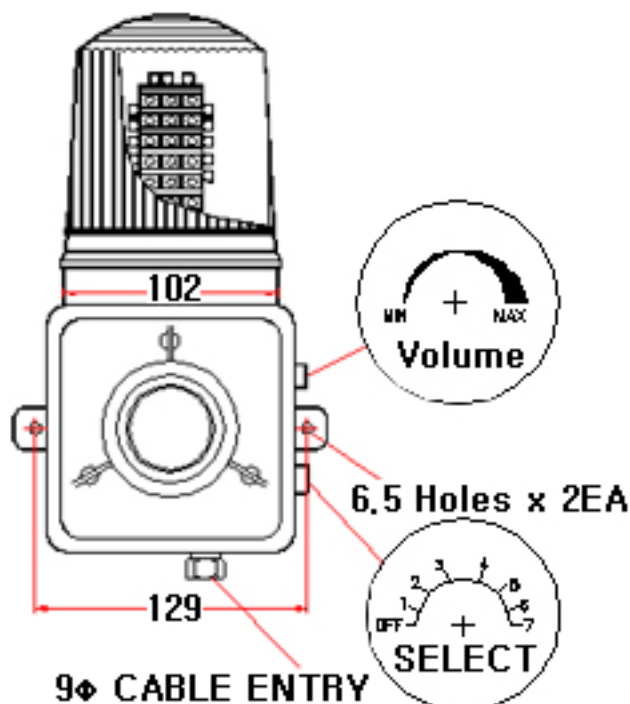

(상품번호 9015)

소리와 불빛 일체형
(High LED with sound)

NAMWOONG ENG

모델No. 76 LSC

구분 Division	사양 Specification
재질 Material	Polycarbonate, ABS, AL
방수처리(W/P)	IP 56
전압(V)/전류(C)	DC12~30V (Max.400mA) DC48V (Max.200mA) DC440V (Max.25mA) AC/DC85~260V (Max.50mA)
무게 Weight	Average 2Kg
음량 Volume	Max. 115 dB
카바색상 covercolor	적R, 황Y, 녹G, 청B

특징

- 고휘도 LED를 사용합니다.
- 전압과 전류의 변화가 심한 곳에도 적합합니다.
- 만약 배터리 사용시 저 전류 시스템을 실현했으며 배터리 소모량을 획기적으로 감소했습니다.
- 셀렉타가 외장에 부착되어 맑고 깨끗한 음의 싸이렌 3음과 시그널 4음을 손쉽게 선택 할 수 있습니다.

- 1.긴급 Pressing sound
- 2.응급 First-aid sound
- 3.구급 Emergency sound

4. 지하철 음 Sound of subway
5. 철길 음 Sound of railway
6. 전령 음 Sound of e-ing-eing e-ing-eing
7. 뱃 고동 음 Sound of boat horn

도면

mm