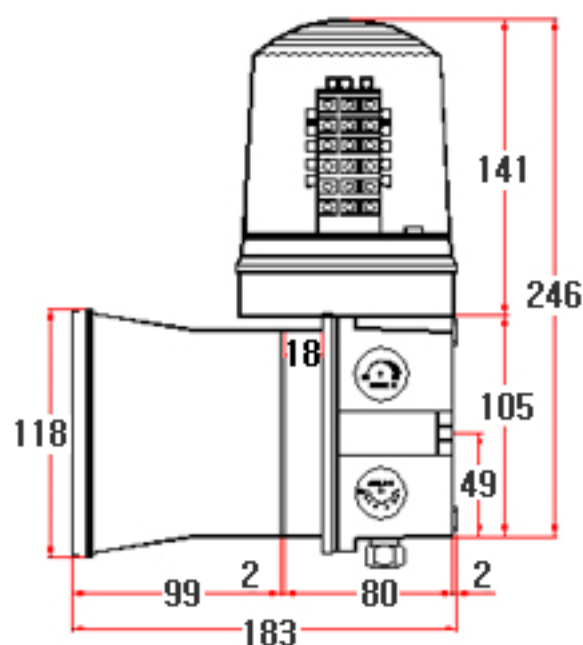

(상품번호 9015)

소리와 불빛 일체형
(High LED with sound)

NAMWOONG ENG

모델No. 76 LSC

구분 Division	사양 Specification
재질 Material	Polycarbonate, ABS, AL
방수처리(W/P)	IP 56
전압(V)/전류(C)	DC12~30V (Max.400mA) DC48V (Max.200mA) DC440V (Max.25mA) AC/DC85~260V (Max.50mA)
무게 Weight	Average 2Kg
음량 Volume	Max. 115 dB
카바색상 covercolor	적R, 황Y, 녹G, 청B

특징

- 고휘도 LED를 사용합니다.
- 전압과 전류의 변화가 심한 곳에도 적합합니다.
- 만약 배터리 사용시 저 전류 시스템을 실현했으며 배터리 소모량을 획기적으로 감소했습니다.
- 셀렉타가 외장에 부착되어 맑고 깨끗한 음의 싸이렌 3음과 시그널 4음을 손쉽게 선택 할 수 있습니다.

- 1.긴급 Pressing sound
- 2.응급 First-aid sound
- 3.구급 Emergency sound

4. 지하철 음 Sound of subway
5. 철길 음 Sound of railway
6. 전령 음 Sound of e-ing-eing e-ing-eing
7. 뱃 고동 음 Sound of boat horn

도면

mm