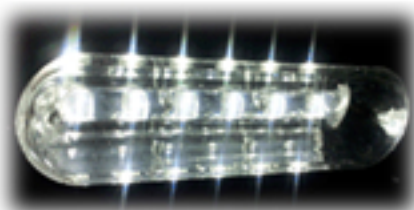

사진 & 도면

- LED 특수렌즈(실용실안 8822호)
  * 고휘도 LED 와 특수렌즈
  그리고 특수 반사경 모습을
  순간 촬영한 사진이다.