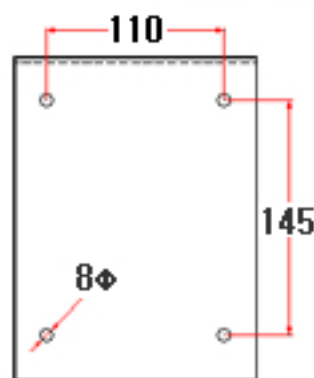

(상품번호 9030)

소리와 불빛 일체형 / 엘이디 & 사이렌
(High LED with sound)

NAMWOONG ENG

모델No. 77 LSM

구분 Division	사양 Specification
재질 Material	Polycarbonate, ABS
방수처리(W/P)	IP 56
전압(V)/전류(C)	DC12~30V (Max.400mA) DC48V (Max.200mA) DC440V (Max.25mA) AC/DC85~260V (Max.50mA)
무게 Weight	Average 2,2Kg
음량 Volume	Max. 115 dB
카바색상 covercolor	적R, 황Y, 녹G, 청B

도면

mm