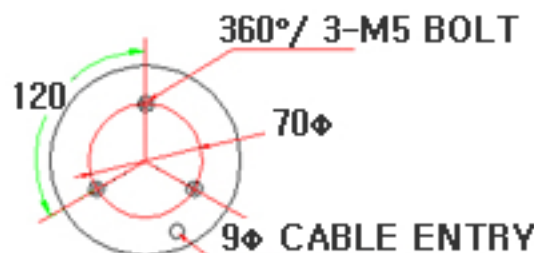

(상품번호 9030)

소리와 불빛 일체형 / 엘이디 & 사이렌
(High LED with sound)

NAMWOONG ENG

모델No. 77 LSM

구분 Division	사양 Specification
재질 Material	Polycarbonate, ABS
방수처리(W/P)	IP 56
전압(V)/전류(C)	DC12~30V (Max.400mA) DC48V (Max.200mA) DC440V (Max.25mA) AC/DC85~260V (Max.50mA)
무게 Weight	Average 2,2Kg
음량 Volume	Max. 115 dB
카바색상 covercolor	적R, 황Y, 녹G, 청B

특징

- 셀렉타가 외장에 부착되어 맑고 깨끗한 음의 멜로디 + 사이렌음을 손쉽게 선택할 수 있습니다.
- 소리조절용 볼륨 역시 외장에 부착되어 있어 거리에 따라 음의 크기를 조절할 수 있습니다.
- 만약 배터리 사용시 저 전류 시스템을 실현했으며 배터리 소모량을 획기적으로 감소시켰습니다.
- 전압과 전류의 변화가 심한 곳에도 적합합니다.

- 사이렌 3음+멜로디 소리의 종류 Kinds of Melody-sound

1. 긴급 Pressing sound	4. 즐거운 나의 집 My sweet home
2. 응급 First-aid sound	5. 엘리자를 위하여 For Elise
3. 구급 Emergency sound	6. 멜로디 0789번 Melody No.0789

도면

mm