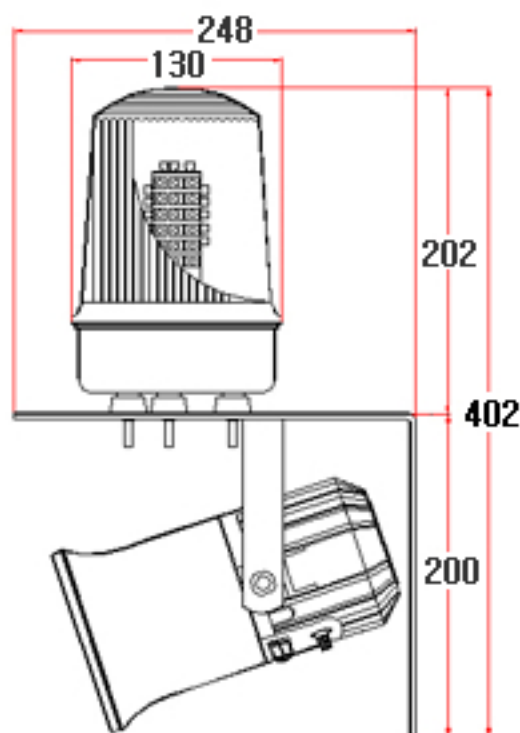

(상품번호 9030)

소리와 불빛 일체형 / 엘이디 & 사이렌
(High LED with sound)

NAMWOONG ENG

모델No. 77 LSM

구분 Division	사양 Specification
재질 Material	Polycarbonate, ABS
방수처리(W/P)	IP 56
전압(V)/전류(C)	DC12~30V (Max.400mA) DC48V (Max.200mA) DC440V (Max.25mA) AC/DC85~260V (Max.50mA)
무게 Weight	Average 2,2Kg
음량 Volume	Max. 115 dB
카바색상 covercolor	적R, 황Y, 녹G, 청B

특징

- 셀렉타가 외장에 부착되어 맑고 깨끗한 음의 멜로디 + 사이렌음을 손쉽게 선택할 수 있습니다.
- 소리조절용 볼륨 역시 외장에 부착되어 있어 거리에 따라 음의 크기를 조절할 수 있습니다.
- 만약 배터리 사용시 저 전류 시스템을 실현했으며 배터리 소모량을 획기적으로 감소시켰습니다.
- 전압과 전류의 변화가 심한 곳에도 적합합니다.

- 사이렌 3음+멜로디 소리의 종류 Kinds of Melody-sound

1. 긴급 Pressing sound	4. 즐거운 나의 집 My sweet home
2. 응급 First-aid sound	5. 엘리자를 위하여 For Elise
3. 구급 Emergency sound	6. 멜로디 0789번 Melody No.0789

도면

mm