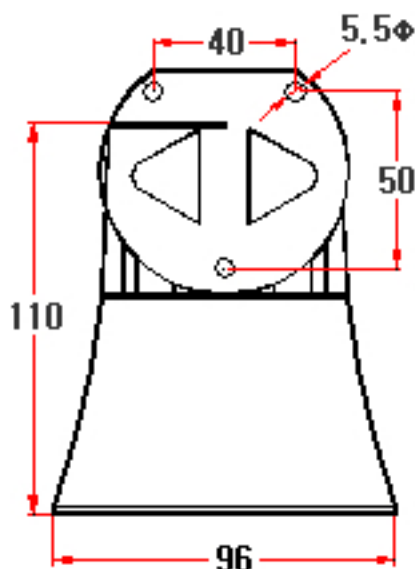

(상품번호1000)

소형 시그널 4음색 폰 (Signal 4 Sound horn type)

NAMWOONG ENG

모델No. BP 1.0

구분 Division	사양 Specification
재질 Material	ABS, ST
방수처리(W/P)	IP 56
전압(V)/전류(C)	DC12~30V (Max.250mA) DC48V (Max.125mA) DC440V (Max.20mA) AC/DC85~260V (Max.40mA)
무게 Weight	Average 400g
음량 Volume	Max. 110dB
출력 Output	10W

특징

- 소리조절용 볼륨 역시 외장에 부착되어 있어 거리에 따라 음의 크기를 조절할 수 있습니다.
- 만약 배터리 사용시 저 전류 시스템을 실현했으며 배터리 소모량을 획기적으로 감소했습니다.
- 전압과 전류의 변화가 심한 곳에도 적합합니다.
- 시그널 4음 소리의 종류 Kinds of Signal-sound
  - 1.지하철 음 Sound of subway
  - 2.철길 음 Sound of railway
  - 3.전령 음 Sound of electric bells
  - 4.뱃 고동 음 Sound of boat horn

도면

ELECTRICAL CONNECTION DIAGRAM