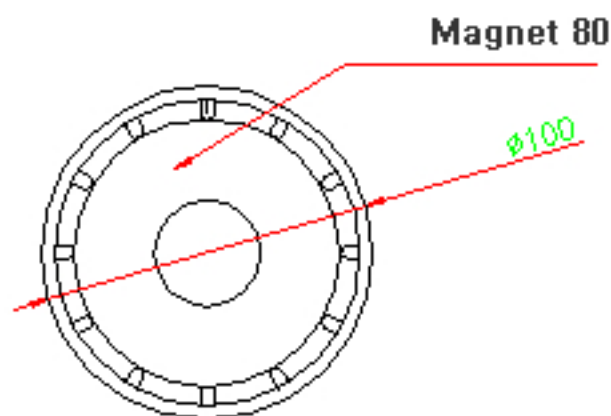

(상품번호 548)

시그널 4음 소리나는 고휘도 엘이디 경광등
(Signal 4 Sound High LED Warning Light)

NAMWOONG ENG

모델No. 100LMRC

구분 Division	사양 Specification
재질 Material	Polycarbonate, ABS
방수처리(W/P)	IP 56
전압(V)/전류(C)	DC12~30V (Max.250mA) DC48V (Max.125mA) DC440V (Max.10mA) AC/DC85~260V (Max.20mA)
무게 Weight	Average 550g
카바색상 covercolor	적R, 황Y, 녹G, 청B
음량 Volume	Max. 96dB

→ 특징

- 고휘도 LED를 사용합니다.
- 전압과 전류의 변화가 심한곳에도 적합합니다.
- 만약 배터리 사용시 저 전류 시스템을 실현했으며 배터리 소모량을 획기적으로 감소했습니다.
- 본사의 제품은 주/야 식별이 뚜렷합니다.
- 시그널 4음 소리의 종류 Kinds of Signal-sound
  - 1.지하철 음 Sound of subway
  - 2.철길 음 Sound of railway
  - 3.전령 음 Sound of electric bells
  - 4.뱃 고동 음 Sound of boat horn

→ 도면

mm