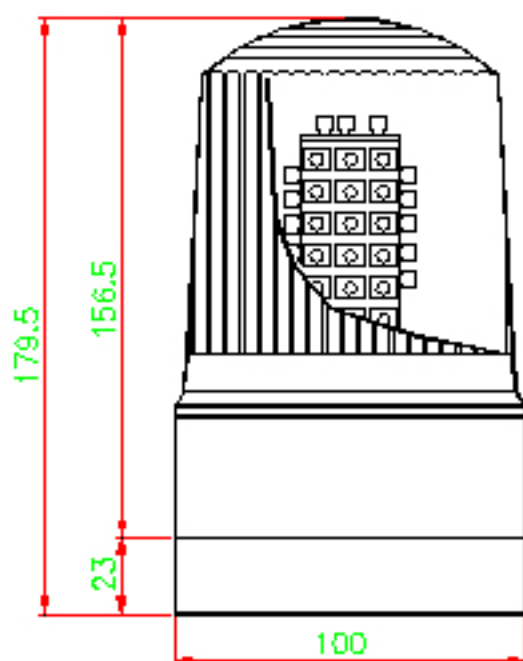

(상품번호 548)

시그널 4음 소리나는 고휘도 엘이디 경광등
(Signal 4 Sound High LED Warning Light)

NAMWOONG ENG

모델No. 100LMRC

구분 Division	사양 Specification
재질 Material	Polycarbonate, ABS
방수처리(W/P)	IP 56
전압(V)/전류(C)	DC12~30V (Max.250mA) DC48V (Max.125mA) DC440V (Max.10mA) AC/DC85~260V (Max.20mA)
무게 Weight	Average 550g
카바색상 covercolor	적R, 황Y, 녹G, 청B
음량 Volume	Max. 96dB

→ 특징

- 고휘도 LED를 사용합니다.
- 전압과 전류의 변화가 심한곳에도 적합합니다.
- 만약 배터리 사용시 저 전류 시스템을 실현했으며 배터리 소모량을 획기적으로 감소했습니다.
- 본사의 제품은 주/야 식별이 뚜렷합니다.
- 시그널 4음 소리의 종류 Kinds of Signal-sound
  - 1.지하철 음 Sound of subway
  - 2.철길 음 Sound of railway
  - 3.전령 음 Sound of electric bells
  - 4.뱃 고동 음 Sound of boat horn

→ 도면

mm