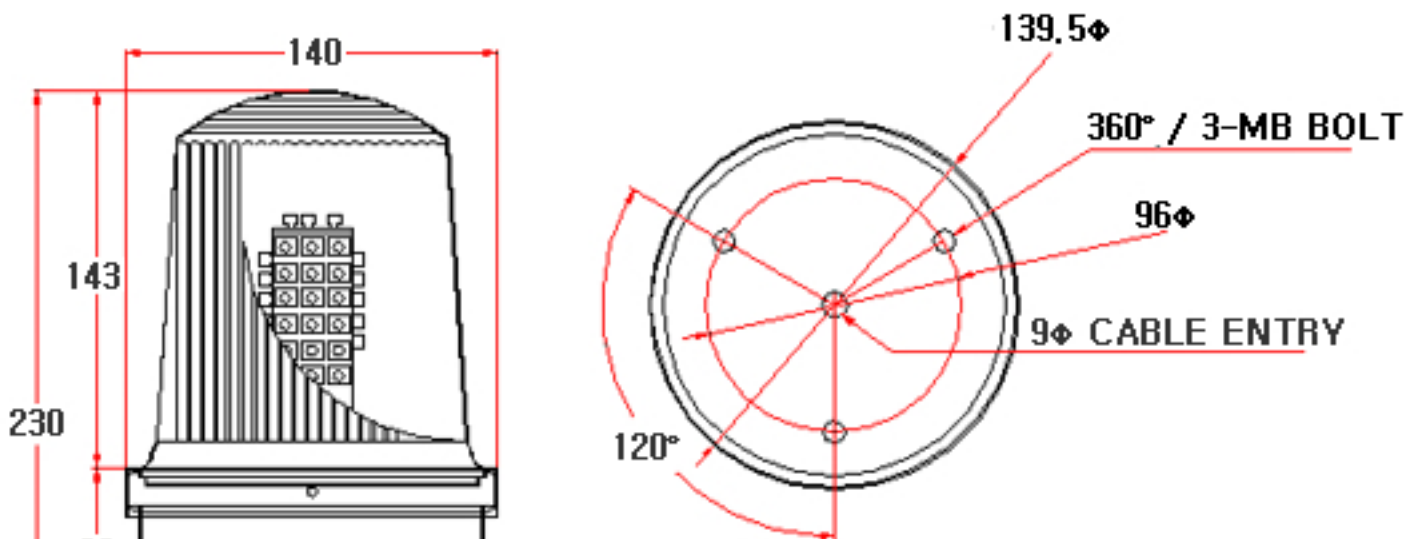

→ 도면

* 불빛의 모양(the form of light)

- CH1: - - - - - 깜박 깜박 깜박 깜박
- CH2: - - - - - 빙글 빙글 회전한다.
- CH3: - - - - - 깜박깜박깜박깜박깜박
- CH4: - - - - - 깜박깜박깜박깜박깜박 mm