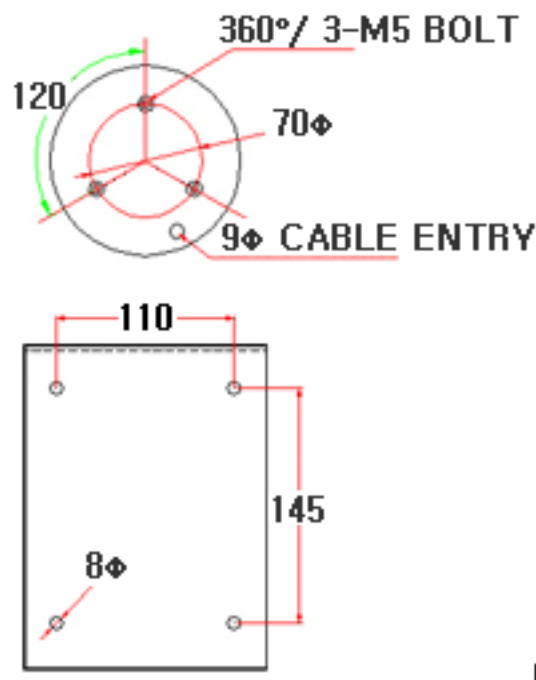

## 모델No. 77 LM

구분 Division	사양 Specification
재질 Material	Polycarbonate, ABS
방수처리(W/P)	IP 56
전압(V)/전류(C)	DC12~30V ( Max.400mA) DC48V (Max.200mA) DC440V (Max.25mA) AC/DC85~260V (Max.50mA)
무게 Weight	Average 2.2Kg
음량 Volume	Max. 115 dB
카바색상 covercolor	적R, 황Y, 녹G, 청B

### 도면

mm