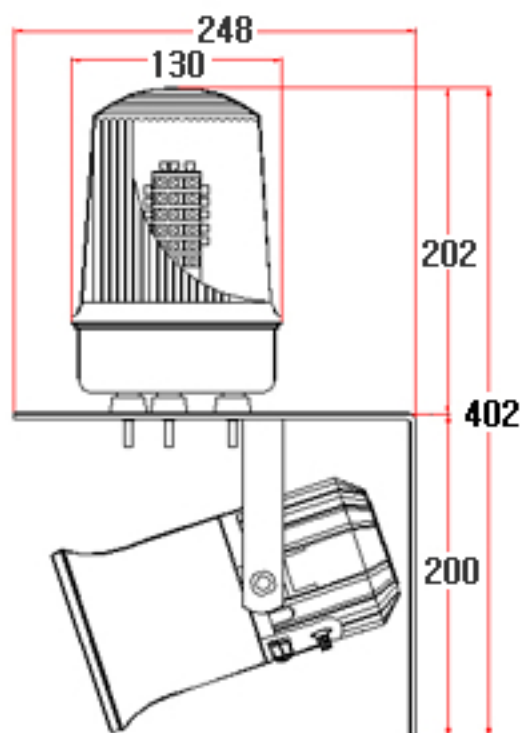

## 모델No. 77 LM

구분 Division	사양 Specification
재질 Material	Polycarbonate, ABS
방수처리(W/P)	IP 56
전압(V)/전류(C)	DC12~30V ( Max.400mA) DC48V (Max.200mA) DC440V (Max.25mA) AC/DC85~260V (Max.50mA)
무게 Weight	Average 2.2Kg
음량 Volume	Max. 115 dB
카바색상 covercolor	적R, 황Y, 녹G, 청B

### 도면

mm