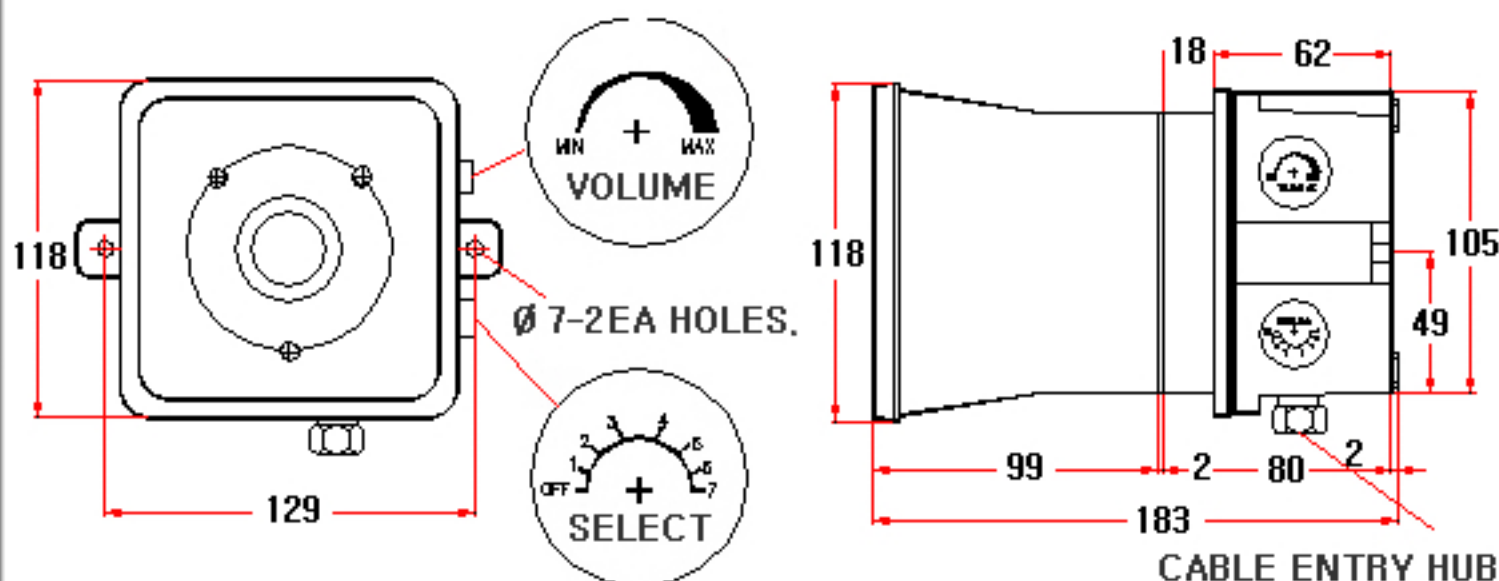

(상품번호 1006)

멜로디 3음색 폰 (Melody 3 Sound horn type)

NAMWOONG ENG

모델No. 16 MB

구분 Division	사양 Specification
재질 Material	ABS, AL
방수처리(W/P)	IP 56
전압(V)/전류(C)	DC12~30V (Max.250mA) DC48V (Max.125mA) DC440V (Max.20mA) AC/DC85~260V (Max.40mA)
무게 Weight	Average 1Kg
음량 Volume	Max. 115dB
출력 Output	15W

도면

mm