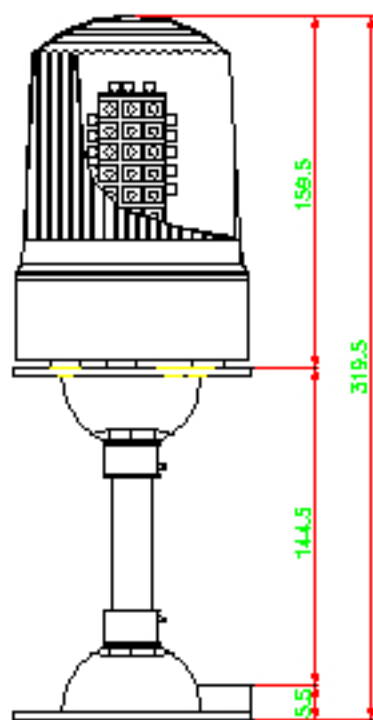

(상품번호 554)

시그널 11음 소리나는 고휘도 엘이디 경광등 (Signal 11 Sound High LED Warning Light)

NAMWOONG ENG

모델No. 100LCRT

시그널4음
소리나는
고휘도LED
경광등
(100Φ)

구분 Division	사양 Specification
재질 Material	Polycarbonate, ABS
방수처리(W/P)	IP 56
전압(V)/전류(C)	DC12~30V (Max.250mA) DC48V (Max.125mA) DC440V (Max.10mA) AC/DC85~260V (Max.20mA)
무게 Weight	Average 550g
카바색상 covercolor	적R, 황Y, 녹G, 청B

특징

- 고휘도 LED를 사용합니다.
- 전압과 전류의 변화가 심한곳에도 적합합니다.
- 만약 배터리 사용시 저 전류 시스템을 실현했으며 배터리 소모량을 획기적으로 감소했습니다.
- 본사의 제품은 주/야 식별이 뚜렷합니다.
- 시그널 11음 소리의 종류 Kinds of Siren-sound

도면

* 불빛의 모양(the form of light)

- CH1: - - - - - 깜박 깜박 깜박 깜박
- CH2: - - - - - 뱅글 뱅글 회전한다.
- CH3: - - - - - 깜박깜박깜박깜박깜박
- CH4: - - - - - 깜박깜박깜박깜박깜박 깜

mm