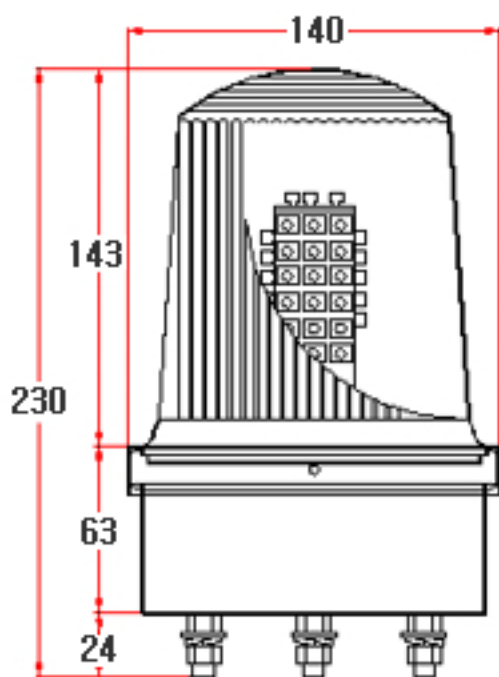

도면

* 불빛의 모양(the form of light)

- CH1: - - - - - 깜박 깜박 깜박 깜박
- CH2: - - - - - 빙글 빙글 회전한다.
- CH3: - - - - - 깜박깜박깜박깜박깜박
- CH4: - - - - - 깜박깜박깜박깜박깜박 mm