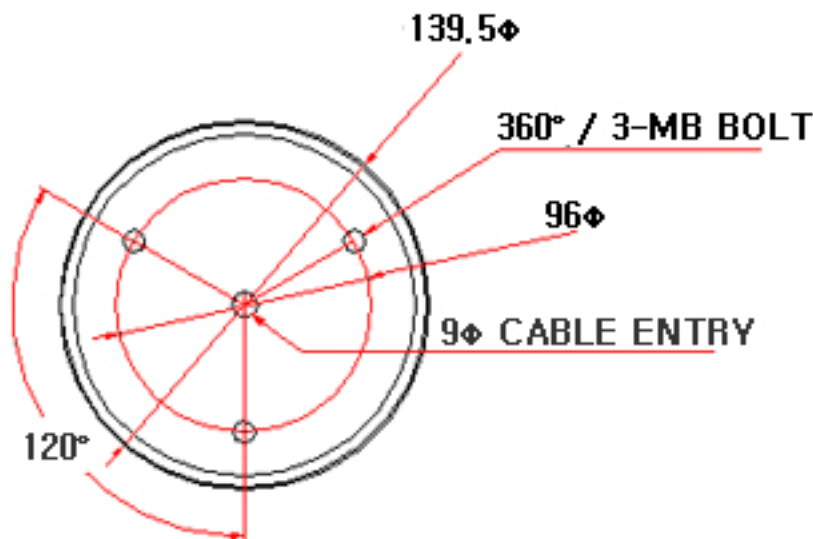

도면

* 불빛의 모양(the form of light)

- CH1: - - - - - 깜박 깜박 깜박 깜박
- CH2: - - - - - 빙글 빙글 회전한다.
- CH3: - - - - - 깜박깜박깜박깜박깜박
- CH4: - - - - - 깜박깜박깜박깜박깜박 mm