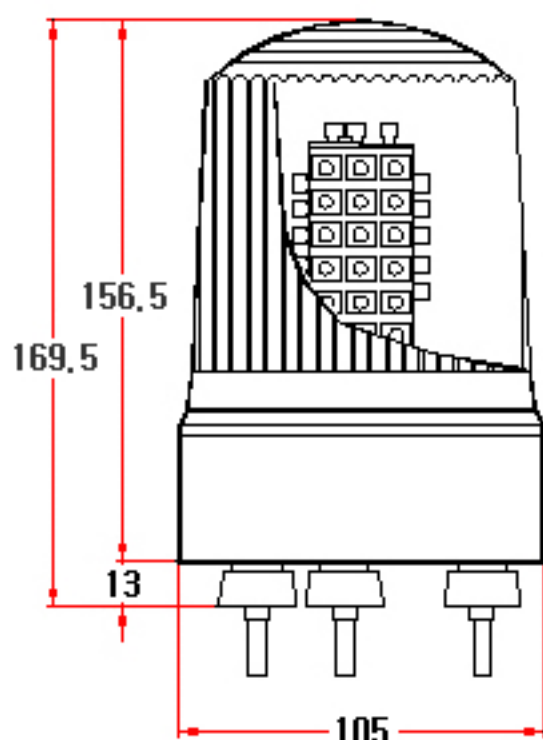

도면

* 불빛의 모양(the form of light)

- CH1: - - - - - 깜박 깜박 깜박 깜박
- CH2: - - - - - 뱅글 뱅글 회전한다.
- CH3: - - - - - 깜박깜박깜박깜박깜박
- CH4: - - - - - 깜박깜박깜박깜박깜박 깜

mm