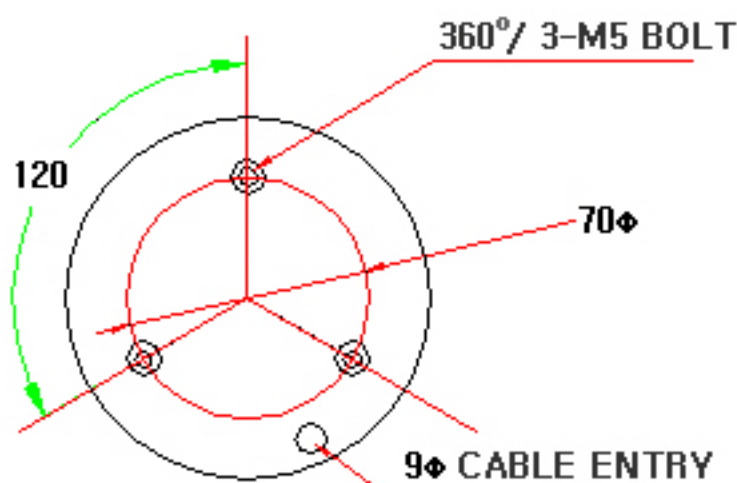

도면

* 불빛의 모양(the form of light)

- CH1: - - - - - 깜박 깜박 깜박 깜박
- CH2: - - - - - 뱅글 뱅글 회전한다.
- CH3: - - - - - 깜박깜박깜박깜박깜박
- CH4: - - - - - 깜박깜박깜박깜박깜박 깜

mm