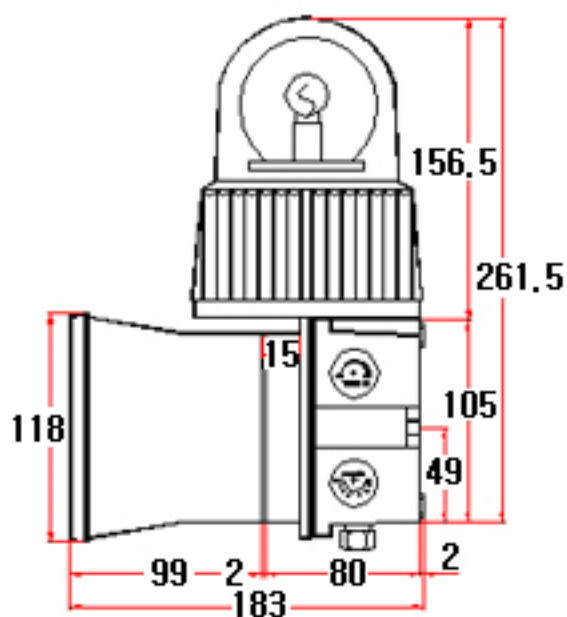

# 모델No. 76 RM

구분 Division	사양 Specification
재질 Material	Polycarbonate, ABS, AL
방수처리(W/P)	IP 56
전압(V)/전류(C)	DC12~30V ( Max.900mA) DC48V (Max.450mA) DC440V (Max.90mA) AC/DC85~260V (Max.180mA)
무게 Weight	Average 2Kg
음량 Volume	Max. 115 dB
카바색상 covercolor	적R, 황Y, 녹G, 청B

## 도면

\* 불빛의 모양(the form of light)  
----- 뱅글 뱅글 회전한다.

mm