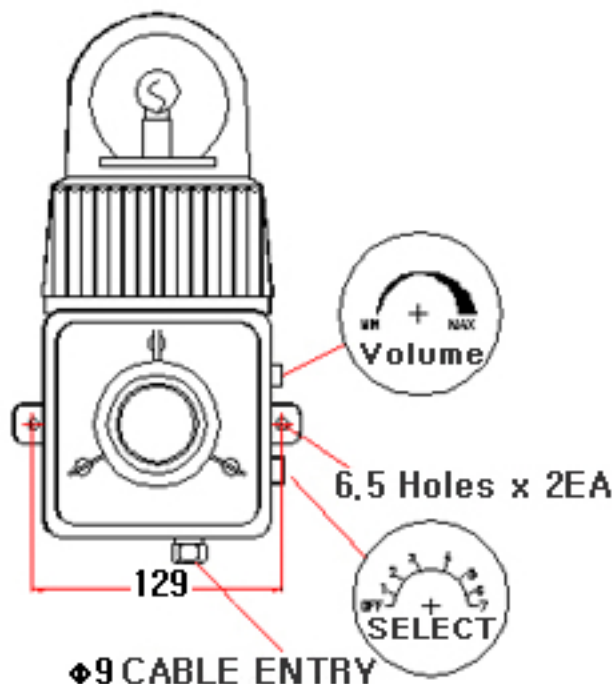

# 모델No. 76 RM

구분 Division	사양 Specification
재질 Material	Polycarbonate, ABS, AL
방수처리(W/P)	IP 56
전압(V)/전류(C)	DC12~30V ( Max.900mA) DC48V (Max.450mA) DC440V (Max.90mA) AC/DC85~260V (Max.180mA)
무게 Weight	Average 2Kg
음량 Volume	Max. 115 dB
카바색상 covercolor	적R, 황Y, 녹G, 청B

## 도면

\* 불빛의 모양(the form of light)  
----- 뱅글 뱅글 회전한다.

mm