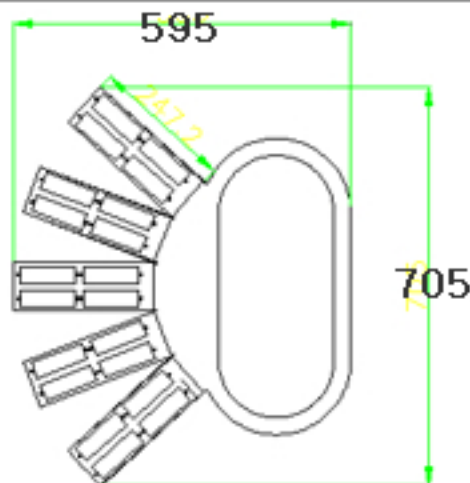

모델No. RBT-205

구분 Division

사양 Specification

재질 Material	P/C, ABS, STS
방수처리(W/P)	IP 56
LED색상Color	Red
크기(가로,세로)Size	578x644, 7
전압(V)/전류(C)	AC 220V/1,2A
무게 Weight	1,8Kg

특징

- 좌/우/아래 움직임이 용이하며 불빛이 아주 탁월합니다.
- 공사중, 위험, 청소중, 작업중등의 다른 미니설도 가능합니다.
- 저 전류 실현으로 인해 배터리 소모량이 적다 할 수있습니다.
- 고휘도 엘이디(LED)와 전체를 감싸는 특수렌즈(실용실안8822호)가 사용됨으로 인해 시인성이 탁월합니다.

사진 & 도면

● 고휘도 LED 특수렌즈와 반사경 모습을 순간 촬영한 사진입니다.

주문사양에 따라

- 절대감속
- 사고다발
- 추돌주의
- 졸음사망

mm