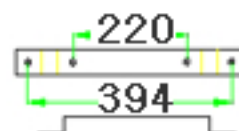

모델No. RBT-205

구분 Division

사양 Specification

재질 Material	P/C, ABS, STS
방수처리(W/P)	IP 56
LED색상Color	Red
크기(가로,세로)Size	578x644, 7
전압(V)/전류(C)	AC 220V/1,2A
무게 Weight	1,8Kg

특징

- 좌/우/아래 움직임이 용이하며 불빛이 아주 탁월합니다.
- 공사중, 위험, 청소중, 작업중등의 다른 미니설도 가능합니다.
- 저 전류 실현으로 인해 배터리 소모량이 적다 할 수있습니다.
- 고휘도 엘이디(LED)와 전체를 감싸는 특수렌즈(실용실안8822호)가 사용됨으로 인해 시인성이 탁월합니다.

사진 & 도면

● 고휘도 LED 특수렌즈와 반사경 모습을 순간 촬영한 사진입니다.

주문사양에 따라

- 절대감속
- 사고다발
- 추돌주의
- 졸음사망

mm