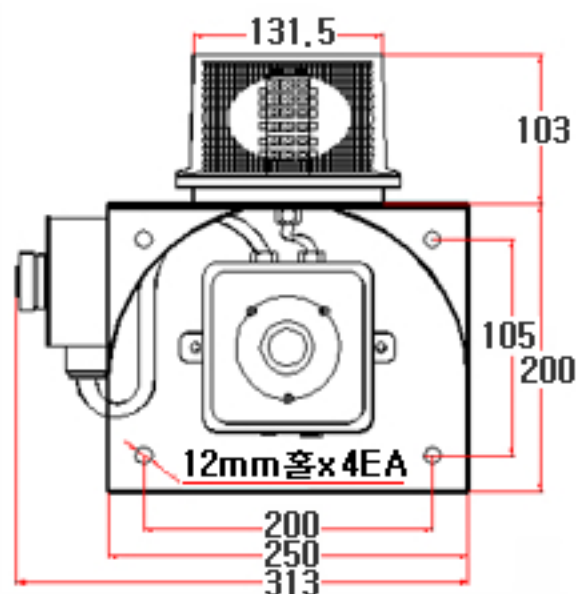

(상품번호 9043)

소리와 불빛 일체형 / 엘이디 & 사이렌 + 시그널
(High LED with sound)

NAMWOONG ENG

모델No. 99 LSC

구분 Division	사양 Specification
재질 Material	Polycarbonate, ABS, AL, STEEL
방수처리(W/P)	IP 56
전압(V)/전류(C)	DC12~30V (Max.400mA) DC48V (Max.200mA) DC440V (Max.25mA) AC/DC85~260V (Max. 50mA)
무게 Weight	Average 3Kg
음량 Volume	Max. 115dB
카바색상 covercolor	적R, 황Y, 녹G, 청B

도면

- * 10mm 스텐볼트 4개 사용해서 고정
- * 12mm 홀 x 4EA의 간격은 가로200 x 세로150mm

mm