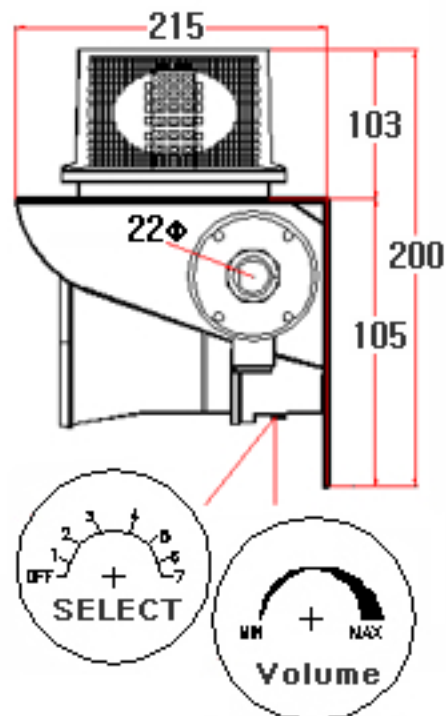

(상품번호 9043)

소리와 불빛 일체형 / 엘이디 & 사이렌 + 시그널
(High LED with sound)

NAMWOONG ENG

모델No. 99 LSC

구분 Division	사양 Specification
재질 Material	Polycarbonate, ABS, AL, STEEL
방수처리(W/P)	IP 56
전압(V)/전류(C)	DC12~30V (Max.400mA) DC48V (Max.200mA) DC440V (Max.25mA) AC/DC85~260V (Max. 50mA)
무게 Weight	Average 3Kg
음량 Volume	Max. 115dB
카바색상 covercolor	적R, 황Y, 녹G, 청B

도면

- * 10mm 스텐볼트 4개 사용해서 고정
- * 12mm 홀 x 4EA의 간격은 가로200 x 세로150mm

mm