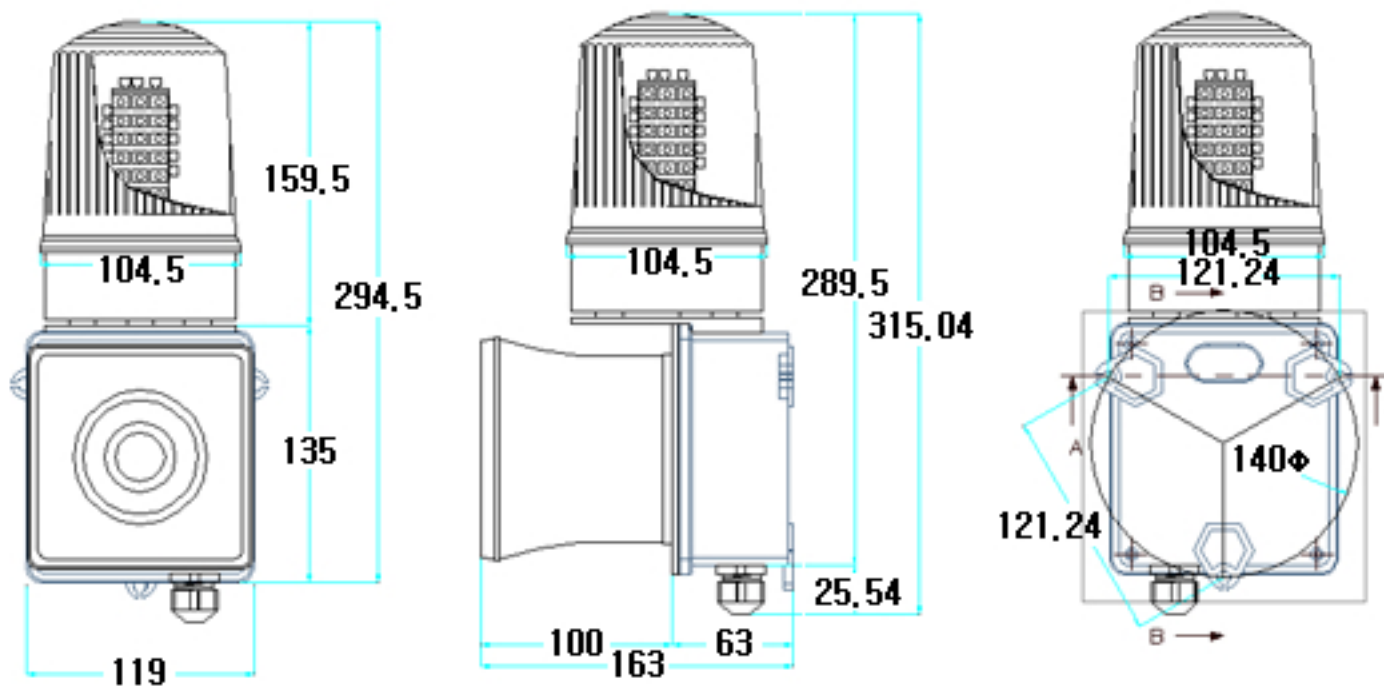

(상품번호 9018)

소리와 불빛 일체형
(High LED with sound)

NAMWOONG ENG

모델No. 75 LM

| 구분 Division | 사양 Specification |
|-----------------|--|
| 재질 Material | Polycarbonate, ABS, AL |
| 방수처리(W/P) | IP 56 |
| 전압(V)/전류(C) | DC12~30V (Max.400mA) DC48V (Max.200mA) DC440V (Max.25mA) AC/DC85~260V (Max.50mA) |
| 무게 Weight | Average 1Kg |
| 음량 Volume | Max. 115 dB |
| 카바색상 covercolor | 적R, 황Y, 녹G, 청B |

딥 스위치 모습

도면

mm