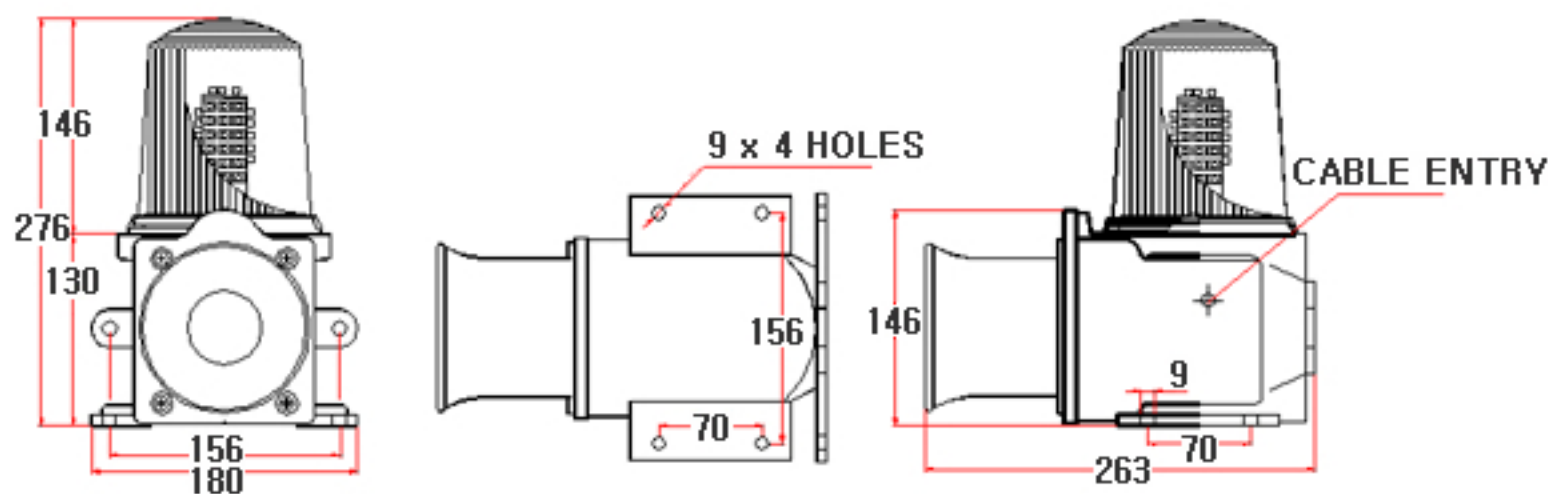

(상품번호 9026)

중부하 소리와 불빛 일체형
(High LED with sound)

NAMWOONG ENG

모델No. 50 LV

구분 Division	사양 Specification
재질 Material	Polycarbonate, ABS, AL
방수처리(W/P)	IP 56
전압(V)/전류(C)	DC12~30V (Max.600mA) DC48V (Max.300mA) DC440V (Max.50mA) AC/DC85~260V (Max.100mA)
무게 Weight	Average 3.5Kg
음량 Volume	Max. 120dB
카바색상 covercolor	적R, 황Y, 녹G, 청B
출력 Output	50W

→ 도면

- * 알루미늄 다이캐스팅 제품
- * 8mm 스텐볼트 4개 사용해서 고정
- * 9mm 홀 x 4EA의 간격은 70x156

mm