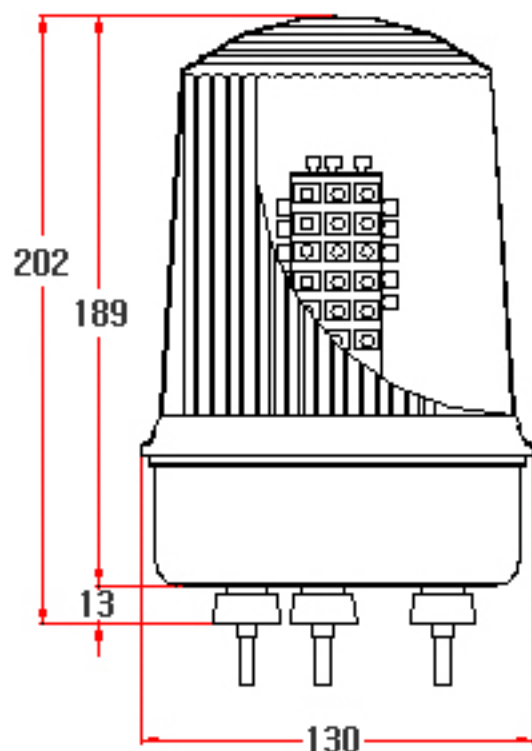

## 모델No. 130LBRT

구분 Division	사양 Specification
재질 Material	Polycarbonate, ABS
방수처리(W/P)	IP 56
전압(V)/전류(C)	DC12~30V ( Max.280mA) DC48V (Max.140mA) DC440V (Max.12mA) AC/DC85~260V (Max.22mA)
무게 Weight	Average 500g
카바색상 covercolor	적R, 황Y, 녹G, 청B
음량 Volume	Max. 96dB

### 도면

mm