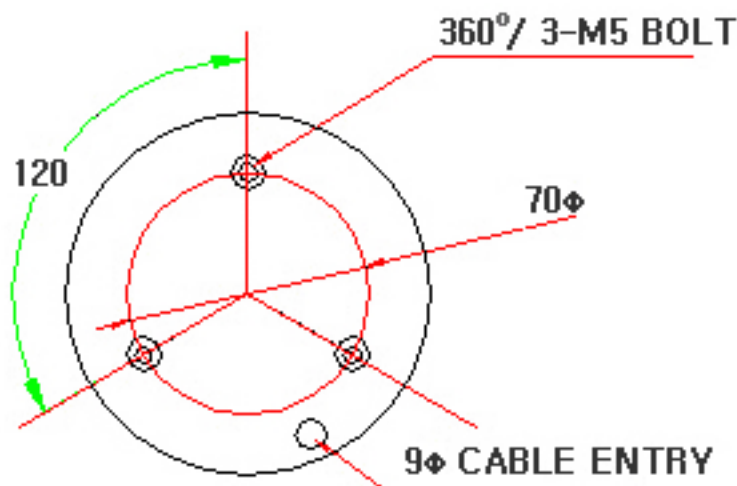

(상품번호 565)

시그널 4음 소리나는 고휘도 엘이디 경광등 (Signal 4 Sound High LED Warning Light)

NAMWOONG ENG

모델No. 130LBRT

구분 Division	사양 Specification
재질 Material	Polycarbonate, ABS
방수처리(W/P)	IP 56
전압(V)/전류(C)	DC12~30V (Max.280mA) DC48V (Max.140mA) DC440V (Max.12mA) AC/DC85~260V (Max.22mA)
무게 Weight	Average 500g
카바색상 covercolor	적R, 황Y, 녹G, 청B
음량 Volume	Max. 96dB

특징

- 고휘도 LED를 사용합니다.
- 전압과 전류의 변화가 심한곳에도 적합합니다.
- 만약 배터리 사용시 저 전류 시스템을 실현했으며 배터리 소모량을 획기적으로 감소했습니다.
- 본사의 제품은 주/야 식별이 뚜렷합니다.
- 시그널 11음 소리의 종류 Kinds of Siren-sound

ON	0. 벨 음(표준)	2. 벨 음(단속)	4. 부자음(고음)	6. ■-뽀-음 -	8. 뽀-뽀-뽀-음	10. 뽀요-뽀요-
OFF	1. 벨 음(고음)	3. 부자음(표준)	5. 부자음(단속)	7. ■-■-■-음	9. 뽀루루루-음	11. 싸이렌음

도면

mm