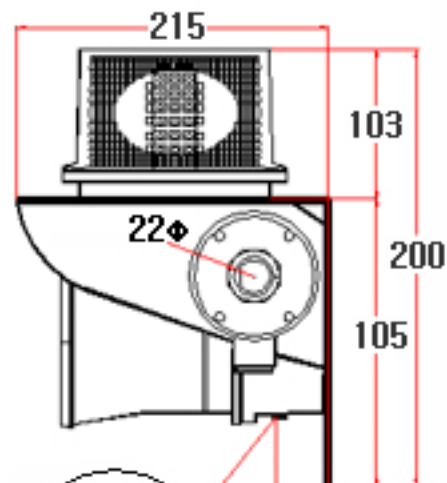

(상품번호 9042)

소리와 불빛 일체형 / 엘이디 & 멜로디
(High LED with sound)

NAMWOONG ENG

모델No. 99 LM

구분 Division	사양 Specification
재질 Material	Polycarbonate, ABS, AL, STEEL
방수처리(W/P)	IP 56
전압(V)/전류(C)	DC12~30V (Max.400mA) DC48V (Max.200mA) DC440V (Max.25mA) AC/DC85~260V (Max. 50mA)
무게 Weight	Average 3Kg
음량 Volume	Max. 115dB
카바색상 covercolor	적R, 황Y, 녹G, 청B

도면

- * 10mm 스텐볼트 4개 사용해서 고정
- * 12mm 홀 x 4EA의 간격은 가로200 x 세로150mm

mm