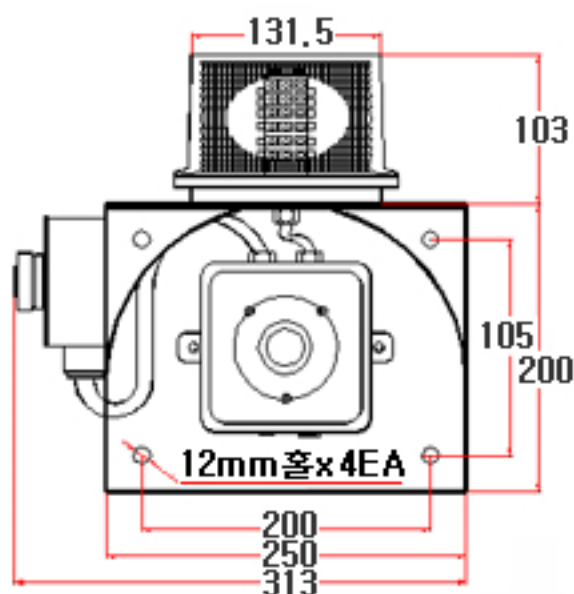

(상품번호 9042)

소리와 불빛 일체형 / 엘이디 & 멜로디
(High LED with sound)

NAMWOONG ENG

모델No. 99 LM

구분 Division	사양 Specification
재질 Material	Polycarbonate, ABS, AL, STEEL
방수처리(W/P)	IP 56
전압(V)/전류(C)	DC12~30V (Max.400mA) DC48V (Max.200mA) DC440V (Max.25mA) AC/DC85~260V (Max. 50mA)
무게 Weight	Average 3Kg
음량 Volume	Max. 115dB
카바색상 covercolor	적R, 황Y, 녹G, 청B

도면

- * 10mm 스텐볼트 4개 사용해서 고정
- * 12mm 홀 x 4EA의 간격은 가로200 x 세로150mm

mm