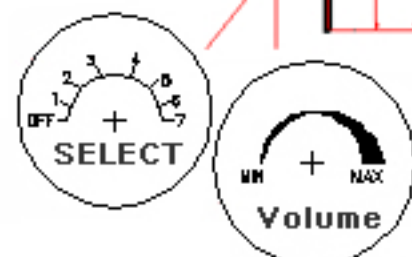

(상품번호 9042)

소리와 불빛 일체형 / 엘이디 & 멜로디
(High LED with sound)

NAMWOONG ENG

모델No. 99 LM

구분 Division	사양 Specification
재질 Material	Polycarbonate, ABS, AL, STEEL
방수처리(W/P)	IP 56
전압(V)/전류(C)	DC12~30V (Max.400mA) DC48V (Max.200mA) DC440V (Max.25mA) AC/DC85~260V (Max. 50mA)
무게 Weight	Average 3Kg
음량 Volume	Max. 115dB
카바색상 covercolor	적R, 황Y, 녹G, 청B

특징

- 고휘도 LED 와 미중 캡을 사용합니다.
 - 전압과 전류의 변화가 심한 곳에도 적합합니다.
 - 만약 배터리 사용시 저 전류 시스템을 실현했으며 배터리 소모량을 획기적으로 감소했습니다.
 - 셀렉타가 외장에 부착되어 맑고 깨끗한 음의 멜로디 3음을 손쉽게 선택 할 수 있습니다.
- 1.즐거운 나의 집 My sweet home
 - 2.엘리자를 위하여 For Elise
 - 3.멜로디 0789 Melody No.0789

도면

- * 10mm 스텐볼트 4개 사용해서 고정
- * 12mm 홀 x 4EA의 간격은 가로200 x 세로150mm

mm