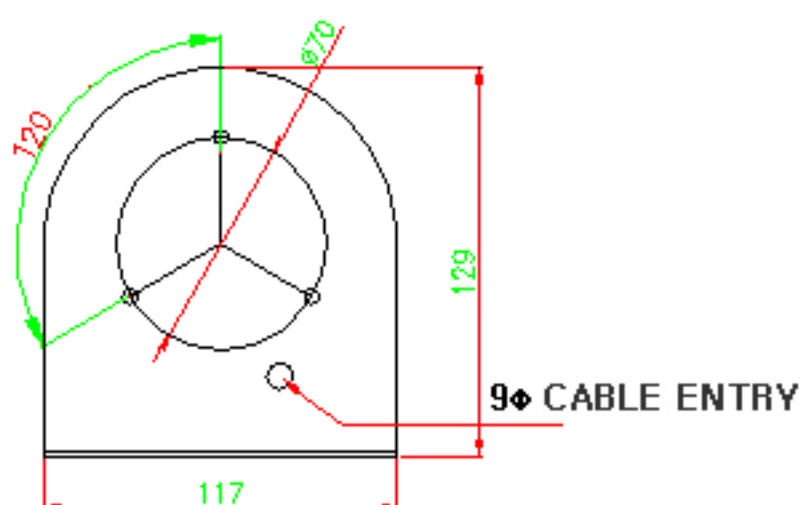

도면

1. 불빛의 모양(the form of light)
2. CH1: - - - - - 깜박 깜박 깜박 깜박
   - CH2: - - - - - 뱅글 뱅글 회전한다.
   - CH3: - - - - - 깜박깜박깜박깜박깜박
   - CH4: - - - - - 깜박깜박깜박깜박깜박 깜
3. mm