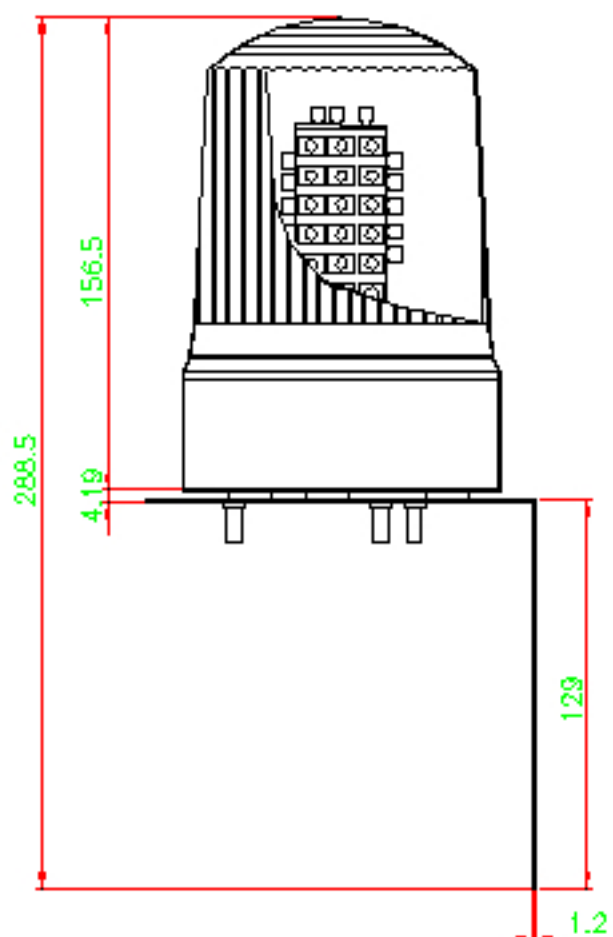

도면

1. 불빛의 모양(the form of light)
2. CH1: - - - - - 깜박 깜박 깜박 깜박
   - CH2: - - - - - 뱅글 뱅글 회전한다.
   - CH3: - - - - - 깜박깜박깜박깜박깜박
   - CH4: - - - - - 깜박깜박깜박깜박깜박 깜
3. mm