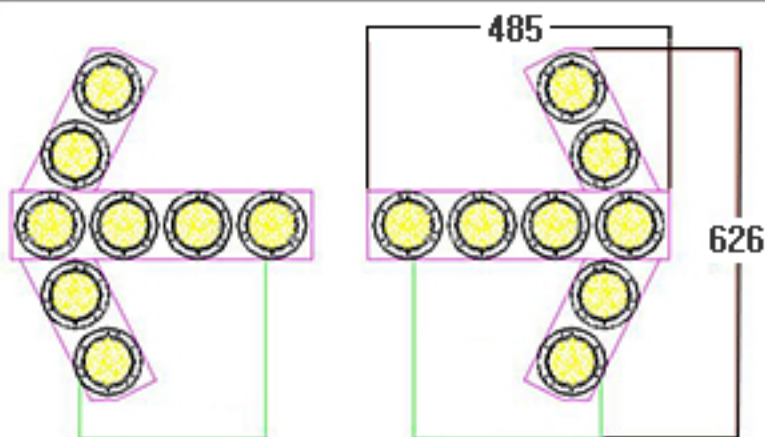

모델No. DS-Y485

구분 Division

사양 Specification

재질 Material	ST, ABS
방수처리(W/P)	IP 56
LED색상Color	Yellow
크기(가로,세로)Size	485x626
전압(V)/전류(C)	DC12/1.6A
무게 Weight	7Kg

특징

- 고휘도 LED를 사용합니다. 정품 아크리치(Acrich) by 서울반도체
- LED 특수렌즈 (실용실안 8822호)를 장착함으로 인해 보다 밝고 시인성이 뛰어납니다.
- 우수한 기술력으로 저 전류 시스템을 도입했으며 배터리 소모량을 획기적으로 개선했습니다.
- 전원, 엘이디(LED) 밝기조절, 속도조절이 가능하며 다양한모션으로 불빛 표현이 다양합니다.
- 특수코팅 처리된 그로브를 채택하여 굽힘, 분진, 직사광선 등의 환경에 강하며 한번 설치로 A/S 걱정없는 제품입니다.

사진 & 도면

- 고휘도 LED 특수렌즈와 반사경 모습을 순간 촬영한 사진입니다.

- 고휘도 LED 특수렌즈와 반사경 모습을 순간 촬영한 사진입니다.

mm