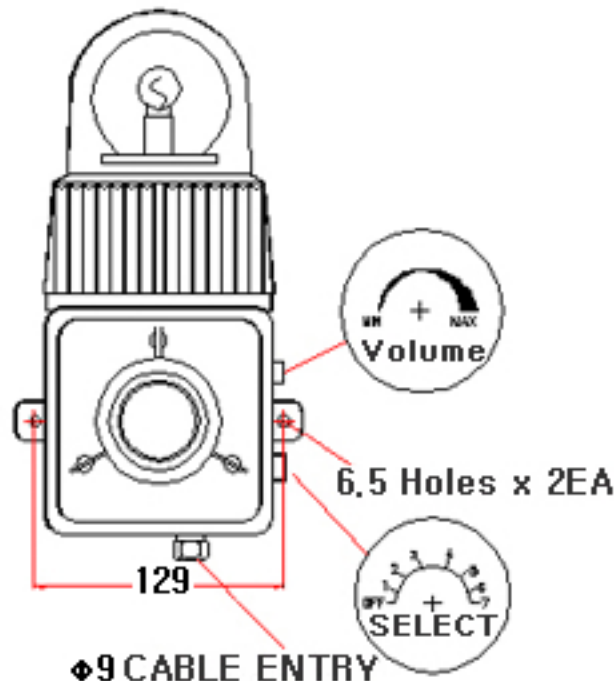

모델No. 76 RSC

| 구분 Division | 사양 Specification |
|-----------------|---|
| 재질 Material | Polycarbonate, ABS, AL |
| 방수처리(W/P) | IP 56 |
| 전압(V)/전류(C) | DC12~30V (Max.900mA) DC48V (Max.450mA) DC440V (Max.90mA) AC/DC85~260V (Max.180mA) |
| 무게 Weight | Average 2Kg |
| 음량 Volume | Max. 115 dB |
| 카바색상 covercolor | 적R, 황Y, 녹G, 청B |

도면

* 불빛의 모양(the form of light)
----- 뱅글 뱅글 회전한다.

mm