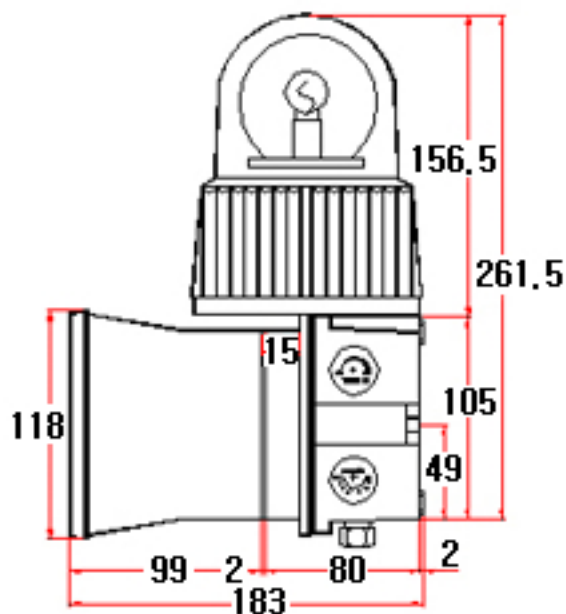

모델No. 76 RSC

| 구분 Division | 사양 Specification |
|-----------------|---|
| 재질 Material | Polycarbonate, ABS, AL |
| 방수처리(W/P) | IP 56 |
| 전압(V)/전류(C) | DC12~30V (Max.900mA) DC48V (Max.450mA) DC440V (Max.90mA) AC/DC85~260V (Max.180mA) |
| 무게 Weight | Average 2Kg |
| 음량 Volume | Max. 115 dB |
| 카바색상 covercolor | 적R, 황Y, 녹G, 청B |

도면

* 불빛의 모양(the form of light)
----- 뱅글 뱅글 회전한다.

mm