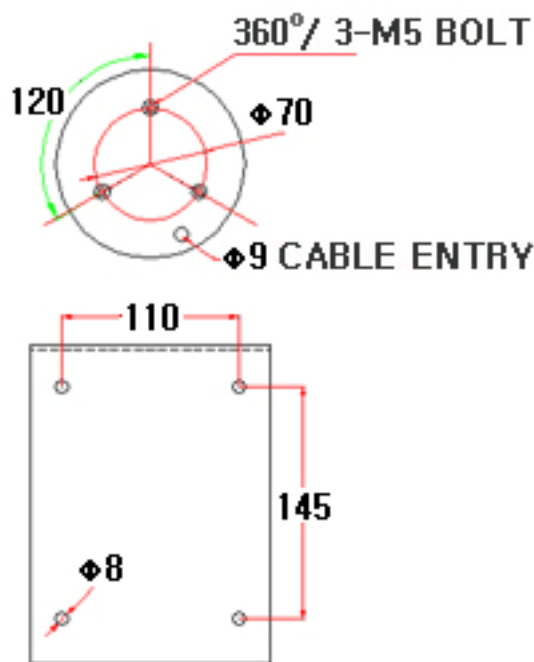

## 모델No. 77 RM

구분 Division	사양 Specification
재질 Material	ABS, AB, ST
방수처리(W/P)	IP 56
전압(V)/전류(C)	DC12~30V ( Max.900mA) DC48V (Max.450mA) DC440V (Max.90mA) AC/DC85~260V (Max.180mA)
무게 Weight	Average 2.2Kg
음량 Volume	Max. 115dB
카바색상 covercolor	적R, 황Y, 녹G, 청B

## 도면

mm