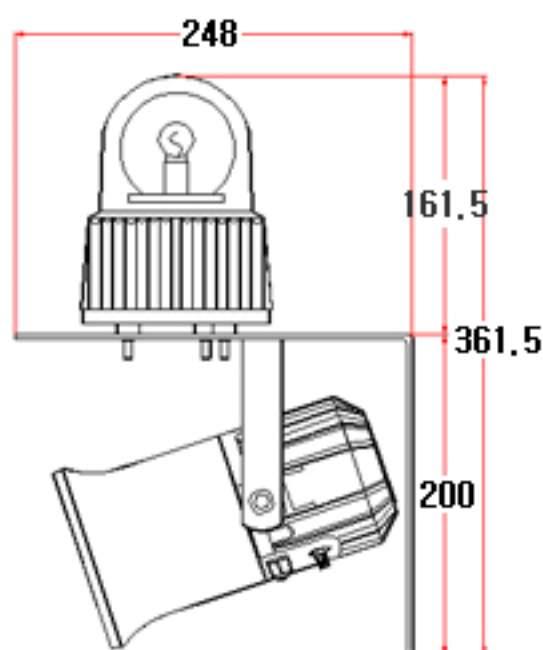

## 모델No. 77 RM

구분 Division	사양 Specification
재질 Material	ABS, AB, ST
방수처리(W/P)	IP 56
전압(V)/전류(C)	DC12~30V ( Max.900mA) DC48V (Max.450mA) DC440V (Max.90mA) AC/DC85~260V (Max.180mA)
무게 Weight	Average 2.2Kg
음량 Volume	Max. 115dB
카바색상 covercolor	적R, 황Y, 녹G, 청B

## 도면

mm