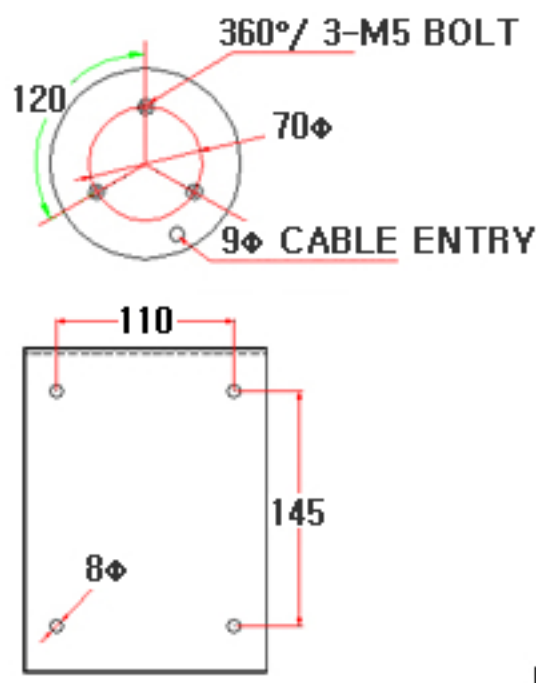

(상품번호 9028)

소리와 불빛 일체형 / 엘이디 & 사이렌 + 시그널
(High LED with sound)

NAMWOONG ENG

모델No. 77 LSC

구분 Division	사양 Specification
재질 Material	Polycarbonate, ABS
방수처리(W/P)	IP 56
전압(V)/전류(C)	DC12~30V (Max.400mA) DC48V (Max.200mA) DC440V (Max.25mA) AC/DC85~260V (Max.50mA)
무게 Weight	Average 2.2Kg
음량 Volume	Max. 115 dB
카바색상 covercolor	적R, 황Y, 녹G, 청B

→ 도면

mm