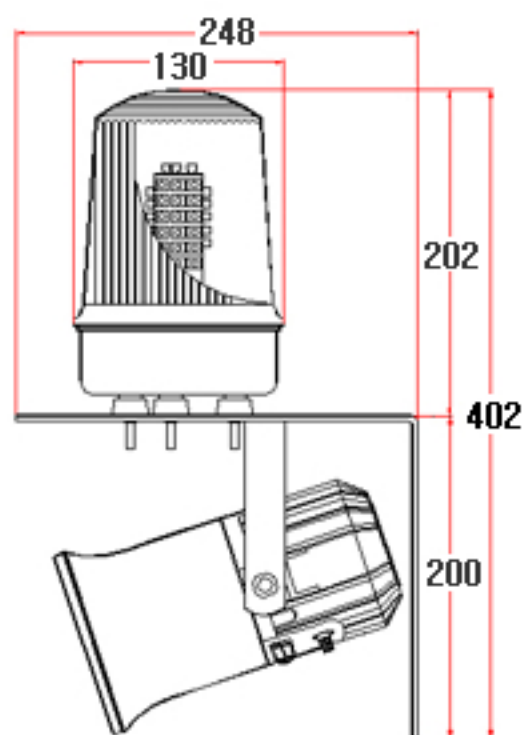

(상품번호 9028)

소리와 불빛 일체형 / 엘이디 & 사이렌 + 시그널
(High LED with sound)

NAMWOONG ENG

모델No. 77 LSC

구분 Division	사양 Specification
재질 Material	Polycarbonate, ABS
방수처리(W/P)	IP 56
전압(V)/전류(C)	DC12~30V (Max.400mA) DC48V (Max.200mA) DC440V (Max.25mA) AC/DC85~260V (Max.50mA)
무게 Weight	Average 2.2Kg
음량 Volume	Max. 115 dB
카바색상 covercolor	적R, 황Y, 녹G, 청B

→ 도면

mm