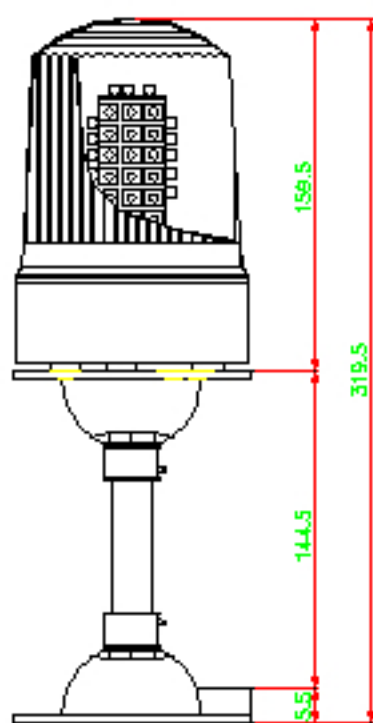

(상품번호 553)

시그널 4음 소리나는 고휘도 엘이디 경광등 (Signal 4 Sound High LED Warning Light)

NAMWOONG ENG

모델No. 100LCRC

구분 Division	사양 Specification
재질 Material	Polycarbonate, ABS
방수처리(W/P)	IP 56
전압(V)/전류(C)	DC12~30V (Max.250mA) DC48V (Max.125mA) DC440V (Max.10mA) AC/DC85~260V (Max.20mA)
무게 Weight	Average 550g
카바색상 covercolor	적R, 황Y, 녹G, 청B

→ 특징

- 고휘도 LED를 사용합니다.
- 전압과 전류의 변화가 심한곳에도 적합합니다.
- 만약 배터리 사용시 저 전류 시스템을 실현했으며 배터리 소모량을 획기적으로 감소했습니다.
- 본사의 제품은 주/야 식별이 뚜렷합니다.
- 시그널 4음 소리의 종류 Kinds of Signal-sound
  - 1.지하철 음 Sound of subway
  - 2.철길 음 Sound of railway
  - 3.전령 음 Sound of electric bells
  - 4.뱃 고동 음 Sound of boat horn

→ 도면

* 불빛의 모양(the form of light)

- CH1: - - - - - 깜박 깜박 깜박 깜박
- CH2: - - - - - 뱅글 뱅글 회전한다.
- CH3: - - - - - 깜박깜박깜박깜박깜박
- CH4: - - - - - 깜박깜박깜박깜박깜박 깜

mm