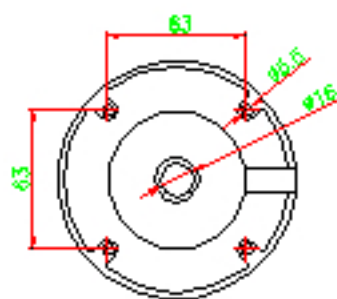

* 불빛의 모양(the form of light)

- CH1: - - - - - 깜박 깜박 깜박 깜박
- CH2: - - - - - 뱅글 뱅글 회전한다.
- CH3: - - - - - 깜박깜박깜박깜박깜박
- CH4: - - - - - 깜박깜박깜박깜박깜박 깜