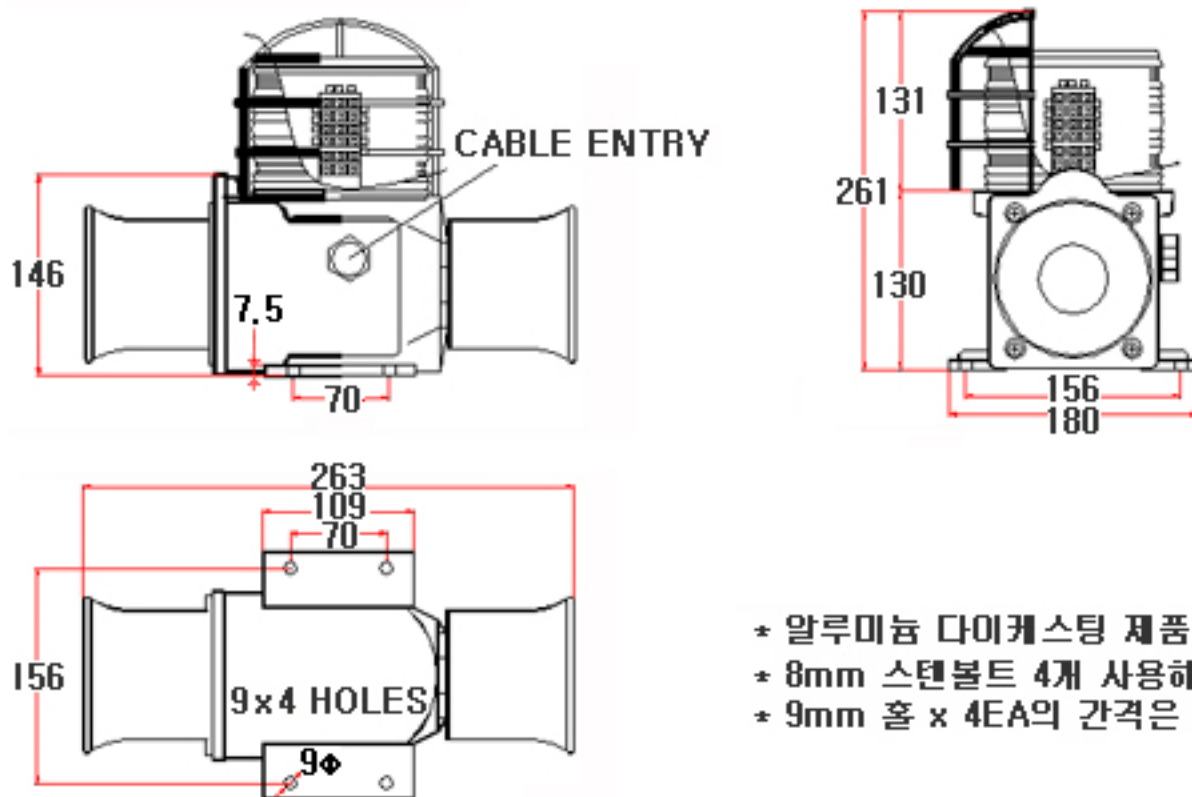

(상품번호 9038)

중부하(양방향) 소리와 불빛 일체형  
(High LED with sound)

NAMWOONG ENG

모델No. DT 50LSC

구분 Division	사양 Specification
재질 Material	Polycarbonate, ABS, AL
방수처리(W/P)	IP 56
전압(V)/전류(C)	DC12~30V ( Max. 800mA) DC48V (Max. 400mA) DC440V (Max. 60mA) AC/DC85~260V (Max. 120mA)
무게 Weight	Average 4.2Kg
음량 Volume	Max. 120dB x 2EA
카바색상 covercolor	적R, 황Y, 녹G, 청B
출력 Output	100W

### 도면

- \* 알루미늄 다이캐스팅 제품
- \* 8mm 스텐볼트 4개 사용해서 고정
- \* 9mm 홈 x 4EA의 간격은 70x156

mm