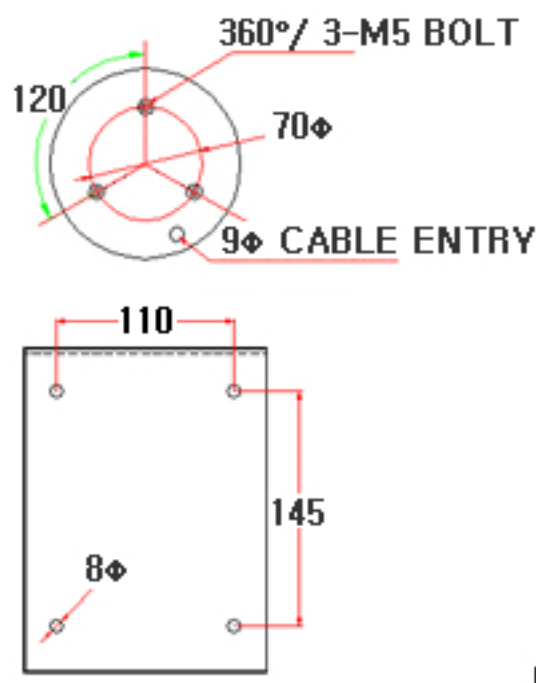

(상품번호 9027)

소리와 불빛 일체형 / 엘이디 & 사이렌
(High LED with sound)

NAMWOONG ENG

모델No. 77 LS

구분 Division	사양 Specification
재질 Material	Polycarbonate, ABS
방수처리(W/P)	IP 56
전압(V)/전류(C)	DC12~30V (Max.400mA) DC48V (Max.200mA) DC440V (Max.25mA) AC/DC85~260V (Max.50mA)
무게 Weight	Average 2.2Kg
음량 Volume	Max. 115 dB
카바색상 covercolor	적R, 황Y, 녹G, 청B

→ 도면

mm