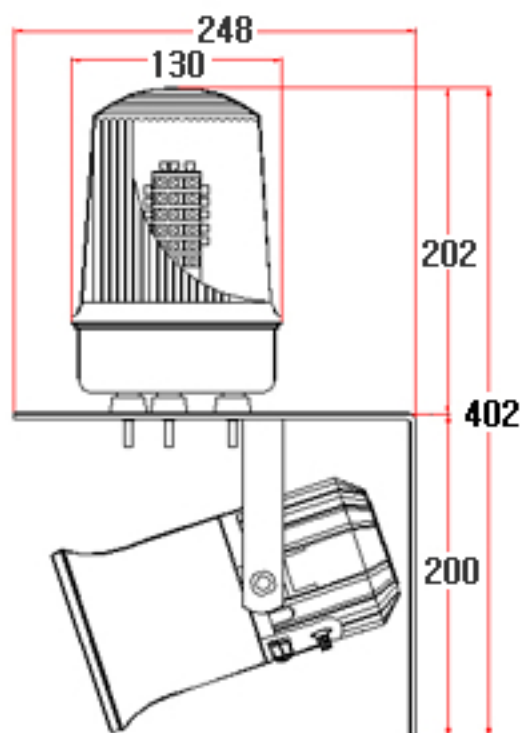

(상품번호 9027)

소리와 불빛 일체형 / 엘이디 & 사이렌
(High LED with sound)

NAMWOONG ENG

모델No. 77 LS

구분 Division	사양 Specification
재질 Material	Polycarbonate, ABS
방수처리(W/P)	IP 56
전압(V)/전류(C)	DC12~30V (Max.400mA) DC48V (Max.200mA) DC440V (Max.25mA) AC/DC85~260V (Max.50mA)
무게 Weight	Average 2.2Kg
음량 Volume	Max. 115 dB
카바색상 covercolor	적R, 황Y, 녹G, 청B

→ 특징

1. 고휘도 LED를 사용합니다.
   - 전압과 전류의 변화가 심한 곳에도 적합합니다.
   - 만약 배터리 사용시 저 전류 시스템을 실현했으며 배터리 소모량을 획기적으로 감소했습니다.
   - 셀렉타가 외장에 부착되어 맑고 깨끗한 음의 사이렌 3음을 손쉽게 선택 할 수 있습니다.
- 1.긴급 Pressing sound
  - 2.응급 First-aid sound
  - 3.구급 Emergency sound

→ 도면

mm