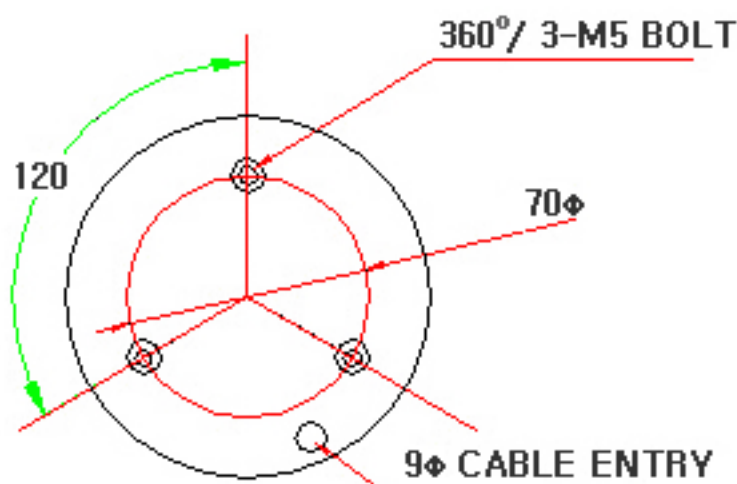

(상품번호 561)

고휘도 엘이디 경광등 (High LED Warning Light)

NAMWOONG ENG

모델No. 130LBR

구분 Division	사양 Specification
재질 Material	Polycarbonate, ABS
방수처리(W/P)	IP 56
전압(V)/전류(C)	DC12~30V (Max.250mA) DC48V (Max.125mA) DC440V (Max.10mA) AC/DC85~260V (Max.20mA)
무게 Weight	Average 500g
카바색상 covercolor	적R, 황Y, 녹G, 청B

특징

- 고휘도 LED를 사용합니다.
- 전압과 전류의 변화가 심한곳에도 적합합니다.
- 만약 배터리 사용시 저 전류 시스템을 실현했으며 배터리 소모량을 획기적으로 감소했습니다.
- 본사의 제품은 주/야 식별이 뚜렷합니다.

도면

mm