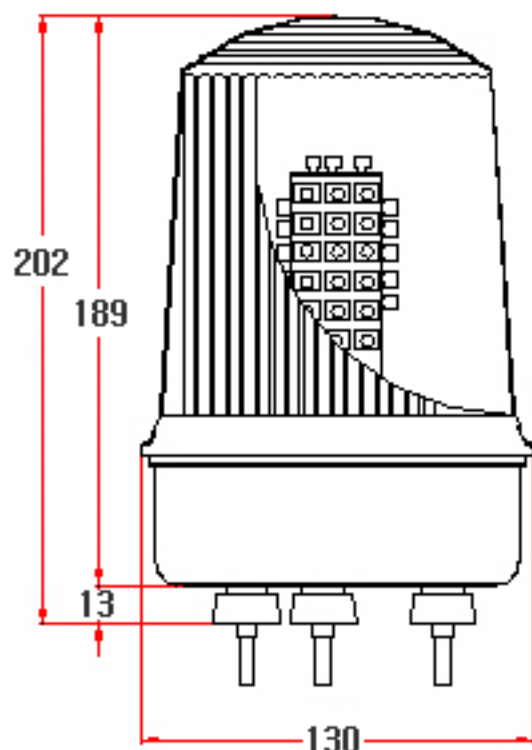

(상품번호 561)

고휘도 엘이디 경광등 (High LED Warning Light)

NAMWOONG ENG

모델No. 130LBR

구분 Division	사양 Specification
재질 Material	Polycarbonate, ABS
방수처리(W/P)	IP 56
전압(V)/전류(C)	DC12~30V (Max.250mA) DC48V (Max.125mA) DC440V (Max.10mA) AC/DC85~260V (Max.20mA)
무게 Weight	Average 500g
카바색상 covercolor	적R, 황Y, 녹G, 청B

특징

- 고휘도 LED를 사용합니다.
- 전압과 전류의 변화가 심한곳에도 적합합니다.
- 만약 배터리 사용시 저 전류 시스템을 실현했으며 배터리 소모량을 획기적으로 감소했습니다.
- 본사의 제품은 주/야 식별이 뚜렷합니다.

도면

mm