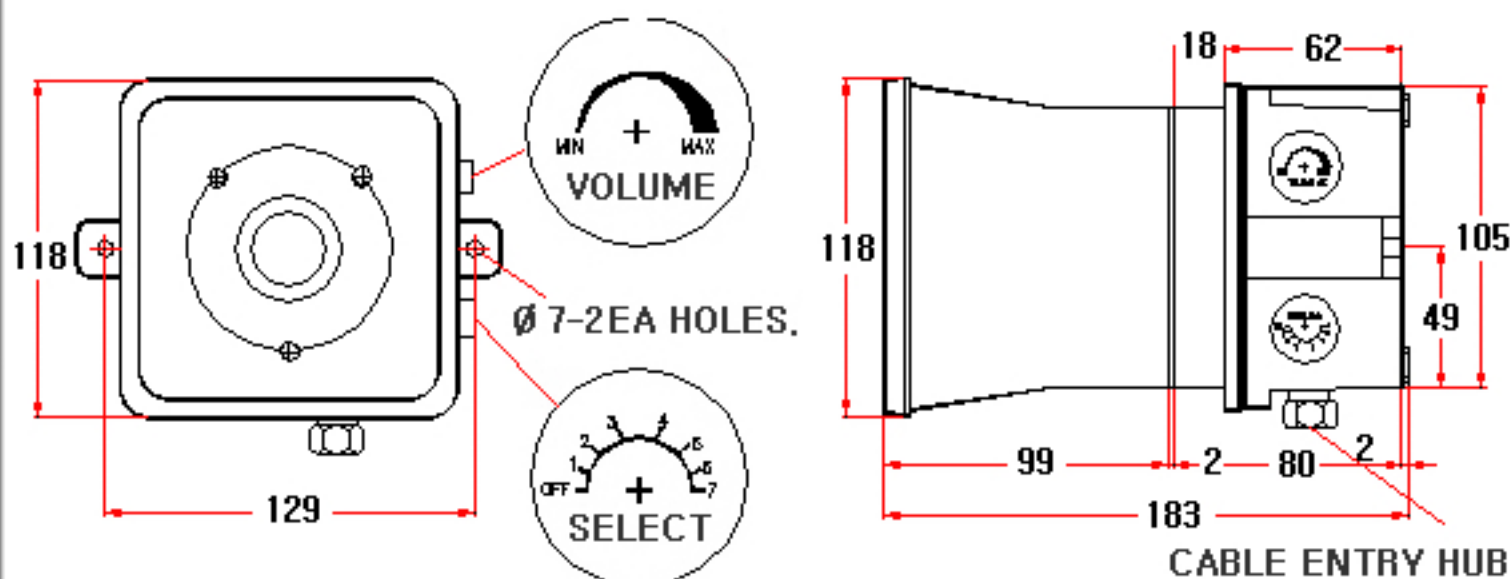

(상품번호 1008)

시그널 4음색 폰 (Signal 4 Sound horn type)

NAMWOONG ENG

모델No. 16 BB

구분 Division	사양 Specification
재질 Material	ABS, AL
방수처리(W/P)	IP 56
전압(V)/전류(C)	DC12~30V (Max.250mA) DC48V (Max.125mA) DC440V (Max.20mA) AC/DC85~260V (Max.40mA)
무게 Weight	Average 1Kg
음량 Volume	Max. 115dB
출력 Output	15W

→ 특징

- 셀렉타가 외장에 부착되어 맑고 깨끗한 음의 시그널 4음을 손쉽게 선택할 수 있습니다.
- 소리조절용 볼륨 역시 외장에 부착되어 있어 거리에 따라 음의 크기를 조절할 수 있습니다.
- 만약 배터리 사용시 저 전류 시스템을 실현했으며 배터리 소모량을 획기적으로 감소시켰습니다.
- 전압과 전류의 변화가 심한 곳에도 적합합니다.
- 시그널 4음 소리의 종류 Kinds of Signal-sound
  - 1.지하철 음 Sound of subway
  - 2.철길 음 Sound of railway
  - 3.전령 음 Sound of electric bells
  - 4.뱃 고동 음 Sound of boat horn

→ 도면

mm