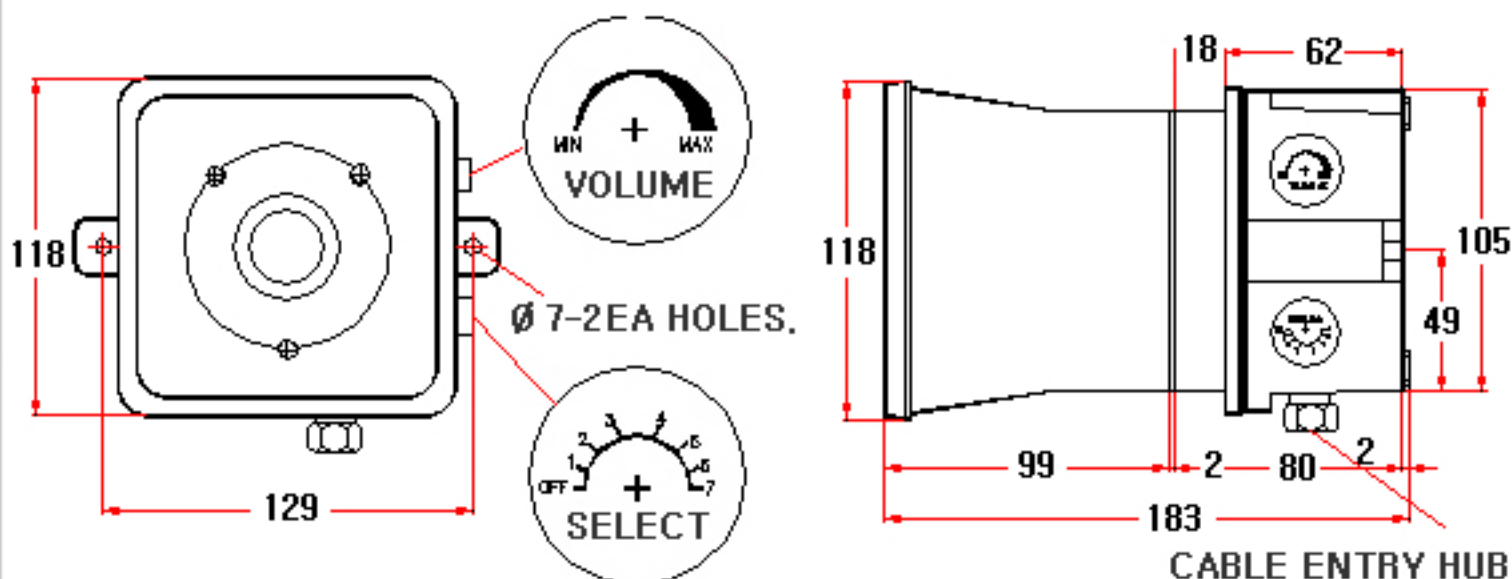

(상품번호 1005)

싸이렌 3음색 폰 (Siren 3 Sound horn type)

NAMWOONG ENG

모델No. 16 SB

구분 Division	사양 Specification
재질 Material	ABS, AL
방수처리(W/P)	IP 56
전압(V)/전류(C)	DC12~30V (Max. 250mA) DC48V (Max. 125mA) DC440V (Max. 20mA) AC/DC85~260V (Max. 40mA)
무게 Weight	Average 1Kg
음량 Volume	Max. 115dB
출력 Output	15W

도면

mm